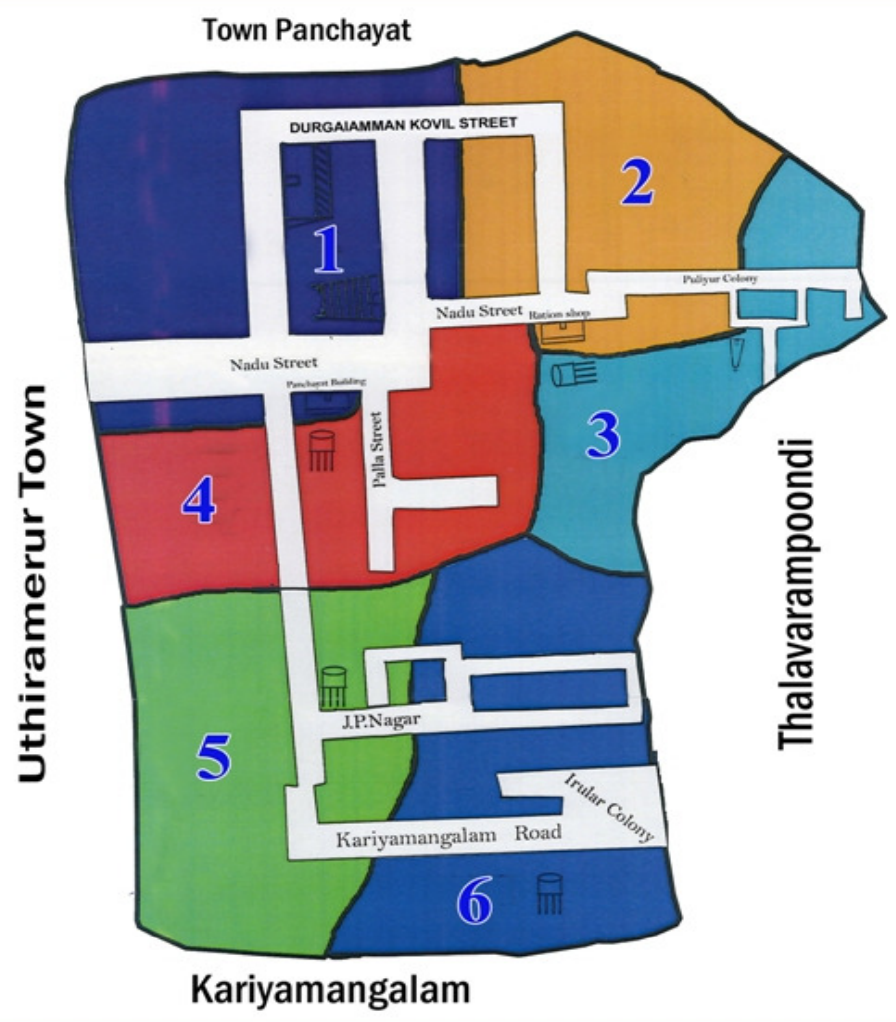

KANCHIPURAM DISTRICT UTHIRAMERUR PANCHAYAT UNION PULIYUR VILLAGE PANCHAYAT PROPOSED WARD					
ROAD -----					
PANCHAYAT OFFICE					
TEMPLE					
CHURCH					
WATER TANK					
S.NO.	WARD NO.	HAMLET	STREET NAME	TOTAL NO. HOUSE	TOTAL NO. POPULATION
1	1	PULIYUR	DURGAIMMAN KOVIL ST NADU STREET	39	127
2	2	PULIYUR	NADU STREET PULIYUR COLONY	36	118
3	3	PULIYUR	PULIYUR COLONY	42	137
4	4	PULIYUR	PALLA STREET	30	98
5	5	J.B. NAGAR	J.B. NAGAR	36	118
6	6	PULIYUR	J.E. NAGAR GENGAIYAMMAN KOIL ST	48	157
			TOTAL	231	755