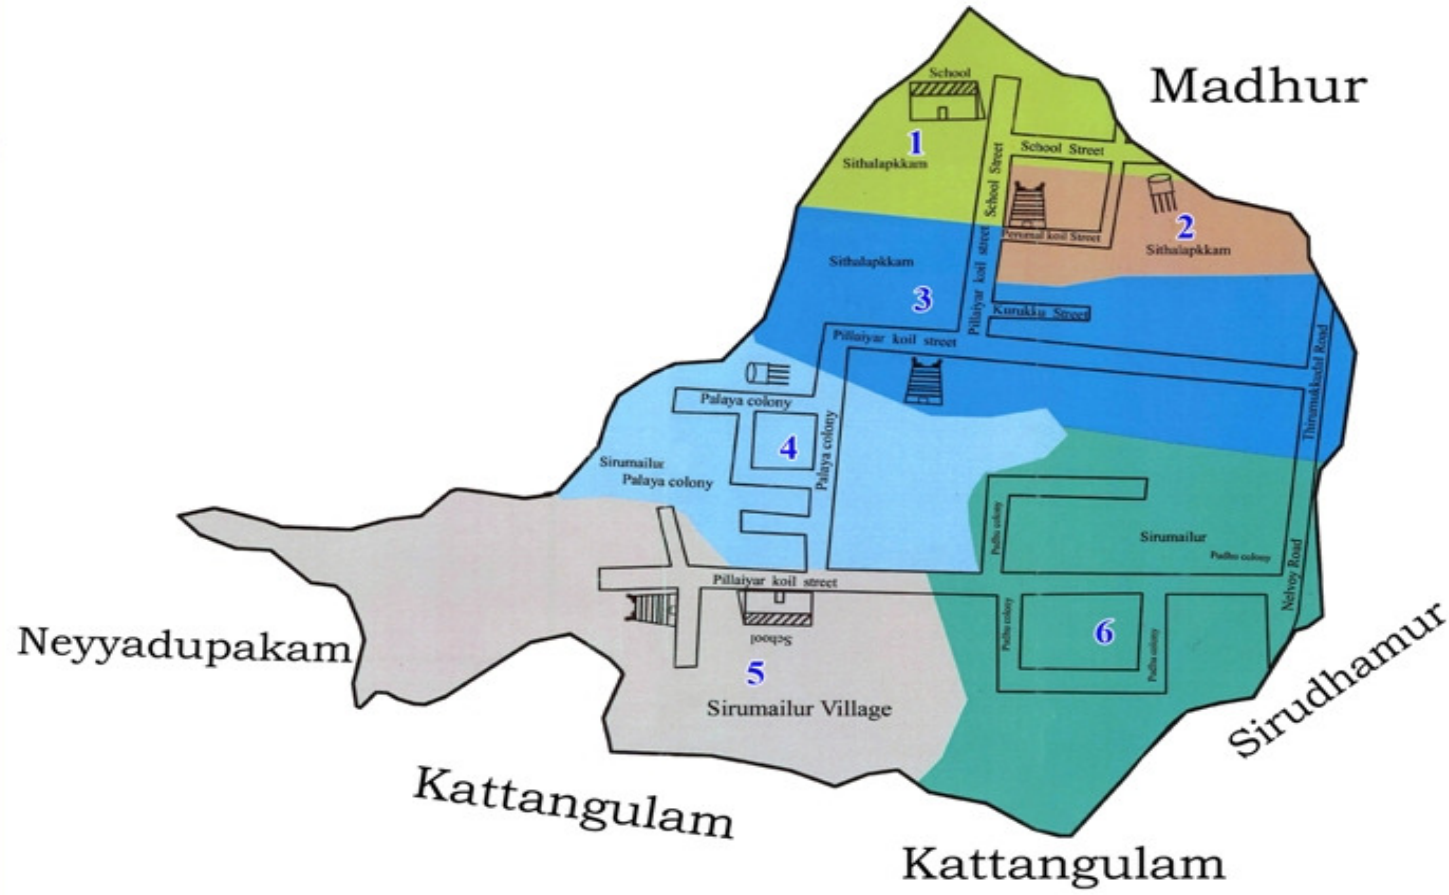

Vayalakovur

Madhur

KANCHIPURAM DISTRICT
UTHIRAMERUR PANCHAYAT UNION
SIRUMAILUR VILLAGE PANCHAYAT
PROPOSED WARD

ROAD -----

PANCHAYAT OFFICE

TEMPLE

CHURCH

WATER TANK

S.NO:	WARD NO:	HAMLET	STREET NAME	TOTAL NO. HOUSE	TOTAL NO. POPULATION
1	1	SITHALAPAKKAM	SCHOOL STREET PAJANAI KOVIL STREET MAIN ROAD	46	195
2	2	SITHALAPAKKAM	PERUMAL KOVIL STREET	47	199
3	3	SITHALAPAKKAM MAIN ROAD	PERUMAL KOVIL STREET CROSS STREET PAJANAI KOVIL STREET MAIN ROAD	46	195
4	4	SIRUMAILUR	OLD COLONY	79	336
5	5	SIRUMAILUR	PILLAIYAR KOVIL STREET MAIN ROAD	74	314
6	6	NEW COLONY	MARIYAMMAN KOVIL STREET	90	382
			TOTAL	382	1621