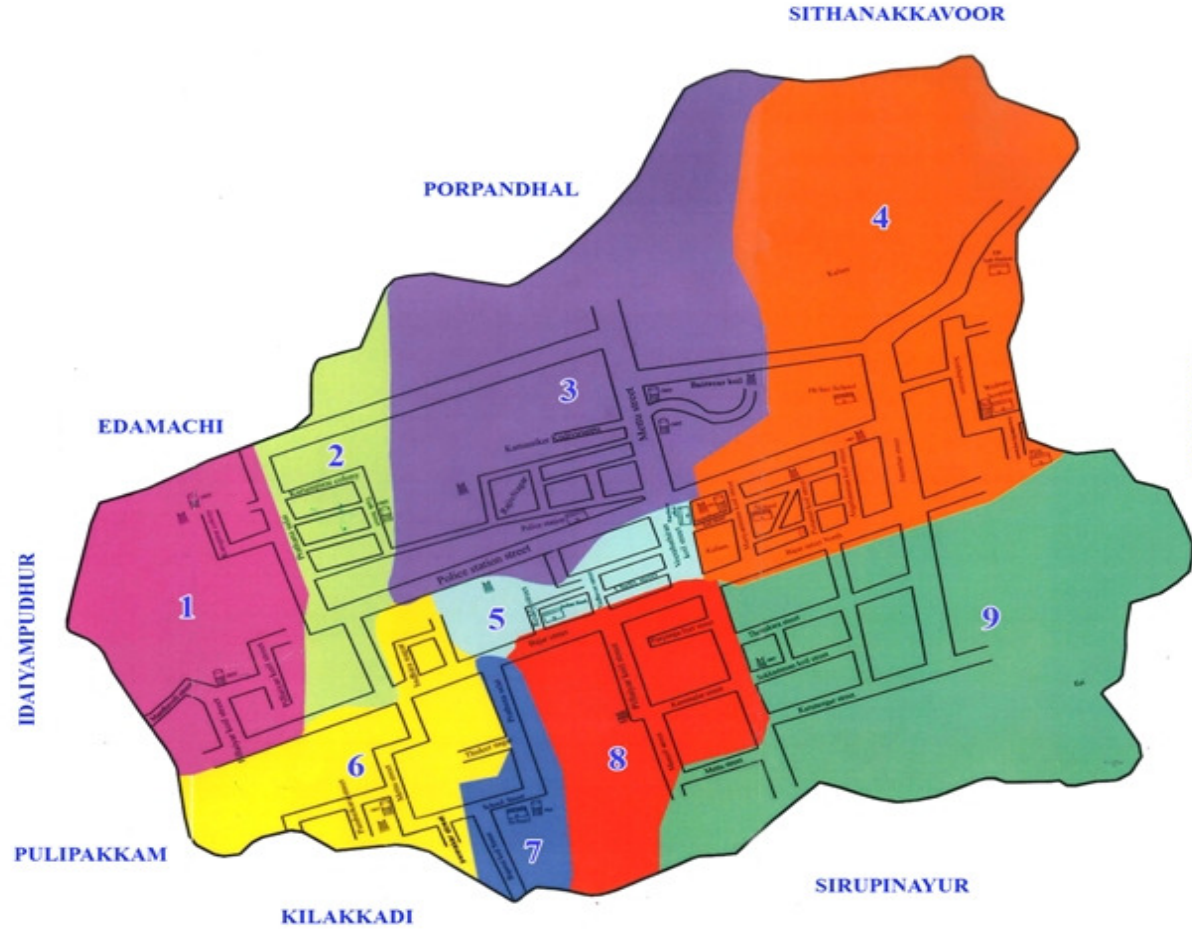

KANCHIPURAM DISTRICT
UTHIRAMERUR PANCHAYAT UNION
SALAVAKKAM VILLAGE PANCHAYAT
PROPOSED WARD

- **ROAD** -----
- **PANCHAYAT OFFICE**
- **TEMPLE**
- **CHURCH**
- **WATER TANK**

S.NO.	WARD NO.	HAMLET	STREET NAME	TOTAL NO. HOUSE	TOTAL NO. POPULATION
1	1	NELIMEDU KURUMBIRAI COLONY	NELIMEDU STREET MADHUVELI STREET PILLAYAR KOVIL STREET KURUMBIRAI COLONY STREET	123	475
2	2	NELIMEDU KURUMBIRAI COLONY	MAIN ROAD KURUMBIRAI COLONY KURUMBIRAI COLONY STREET TANK STREET	112	432
3	3	KURUMBIRAI VILLAGE RAJESVAGANDEI NAGAR KATTUNAYAKKAN KUDIVURUPPU	POLICE STATION STREET RAJESVAGANDEI NAGAR STREET METTU STREET KATTUNAYAKKAN KUDIVURUPPU STREET	157	606
4	4	SALAVAKKAM VILLAGE SEETHAPURAM ABUNATHATHIVAR PURAM	PERUMAL KOVIL STREET SEETHAPURAM STREET ABUNATHATHIVAR PURAM STREET ABUNATHATHIVAR PURAM STREET	166	641
5	5	SALAVAKKAM VILLAGE	REDDI STREET SAMBAGA STREET METTU STREET SIVARATHIRAN KOVIL STREET	127	490
6	6	INDHIRA NAGAR SALAVAKKAM COLONY	INDHIRA NAGAR STREET INDHIRA NAGAR STREET INDHIRA NAGAR STREET PANNARALAKKAN STREET METTU STREET	149	575
7	7	SALAVAKKAM COLONY	MAIN ROAD PAJANAI KOVIL STREET	118	455
8	8	SALAVAKKAM VILLAGE	KALAKK STREET PANNARALAKKAN STREET KANNIGALAI STREET METTU STREET PILLAYAR KOVIL STREET THOTTAKKAN STREET	158	610
9	9	SALAVAKKAM VILLAGE	SOKKAMMAN KOVIL STREET KARUNAGAR STREET METTU STREET	127	491
TOTAL				1237	4775