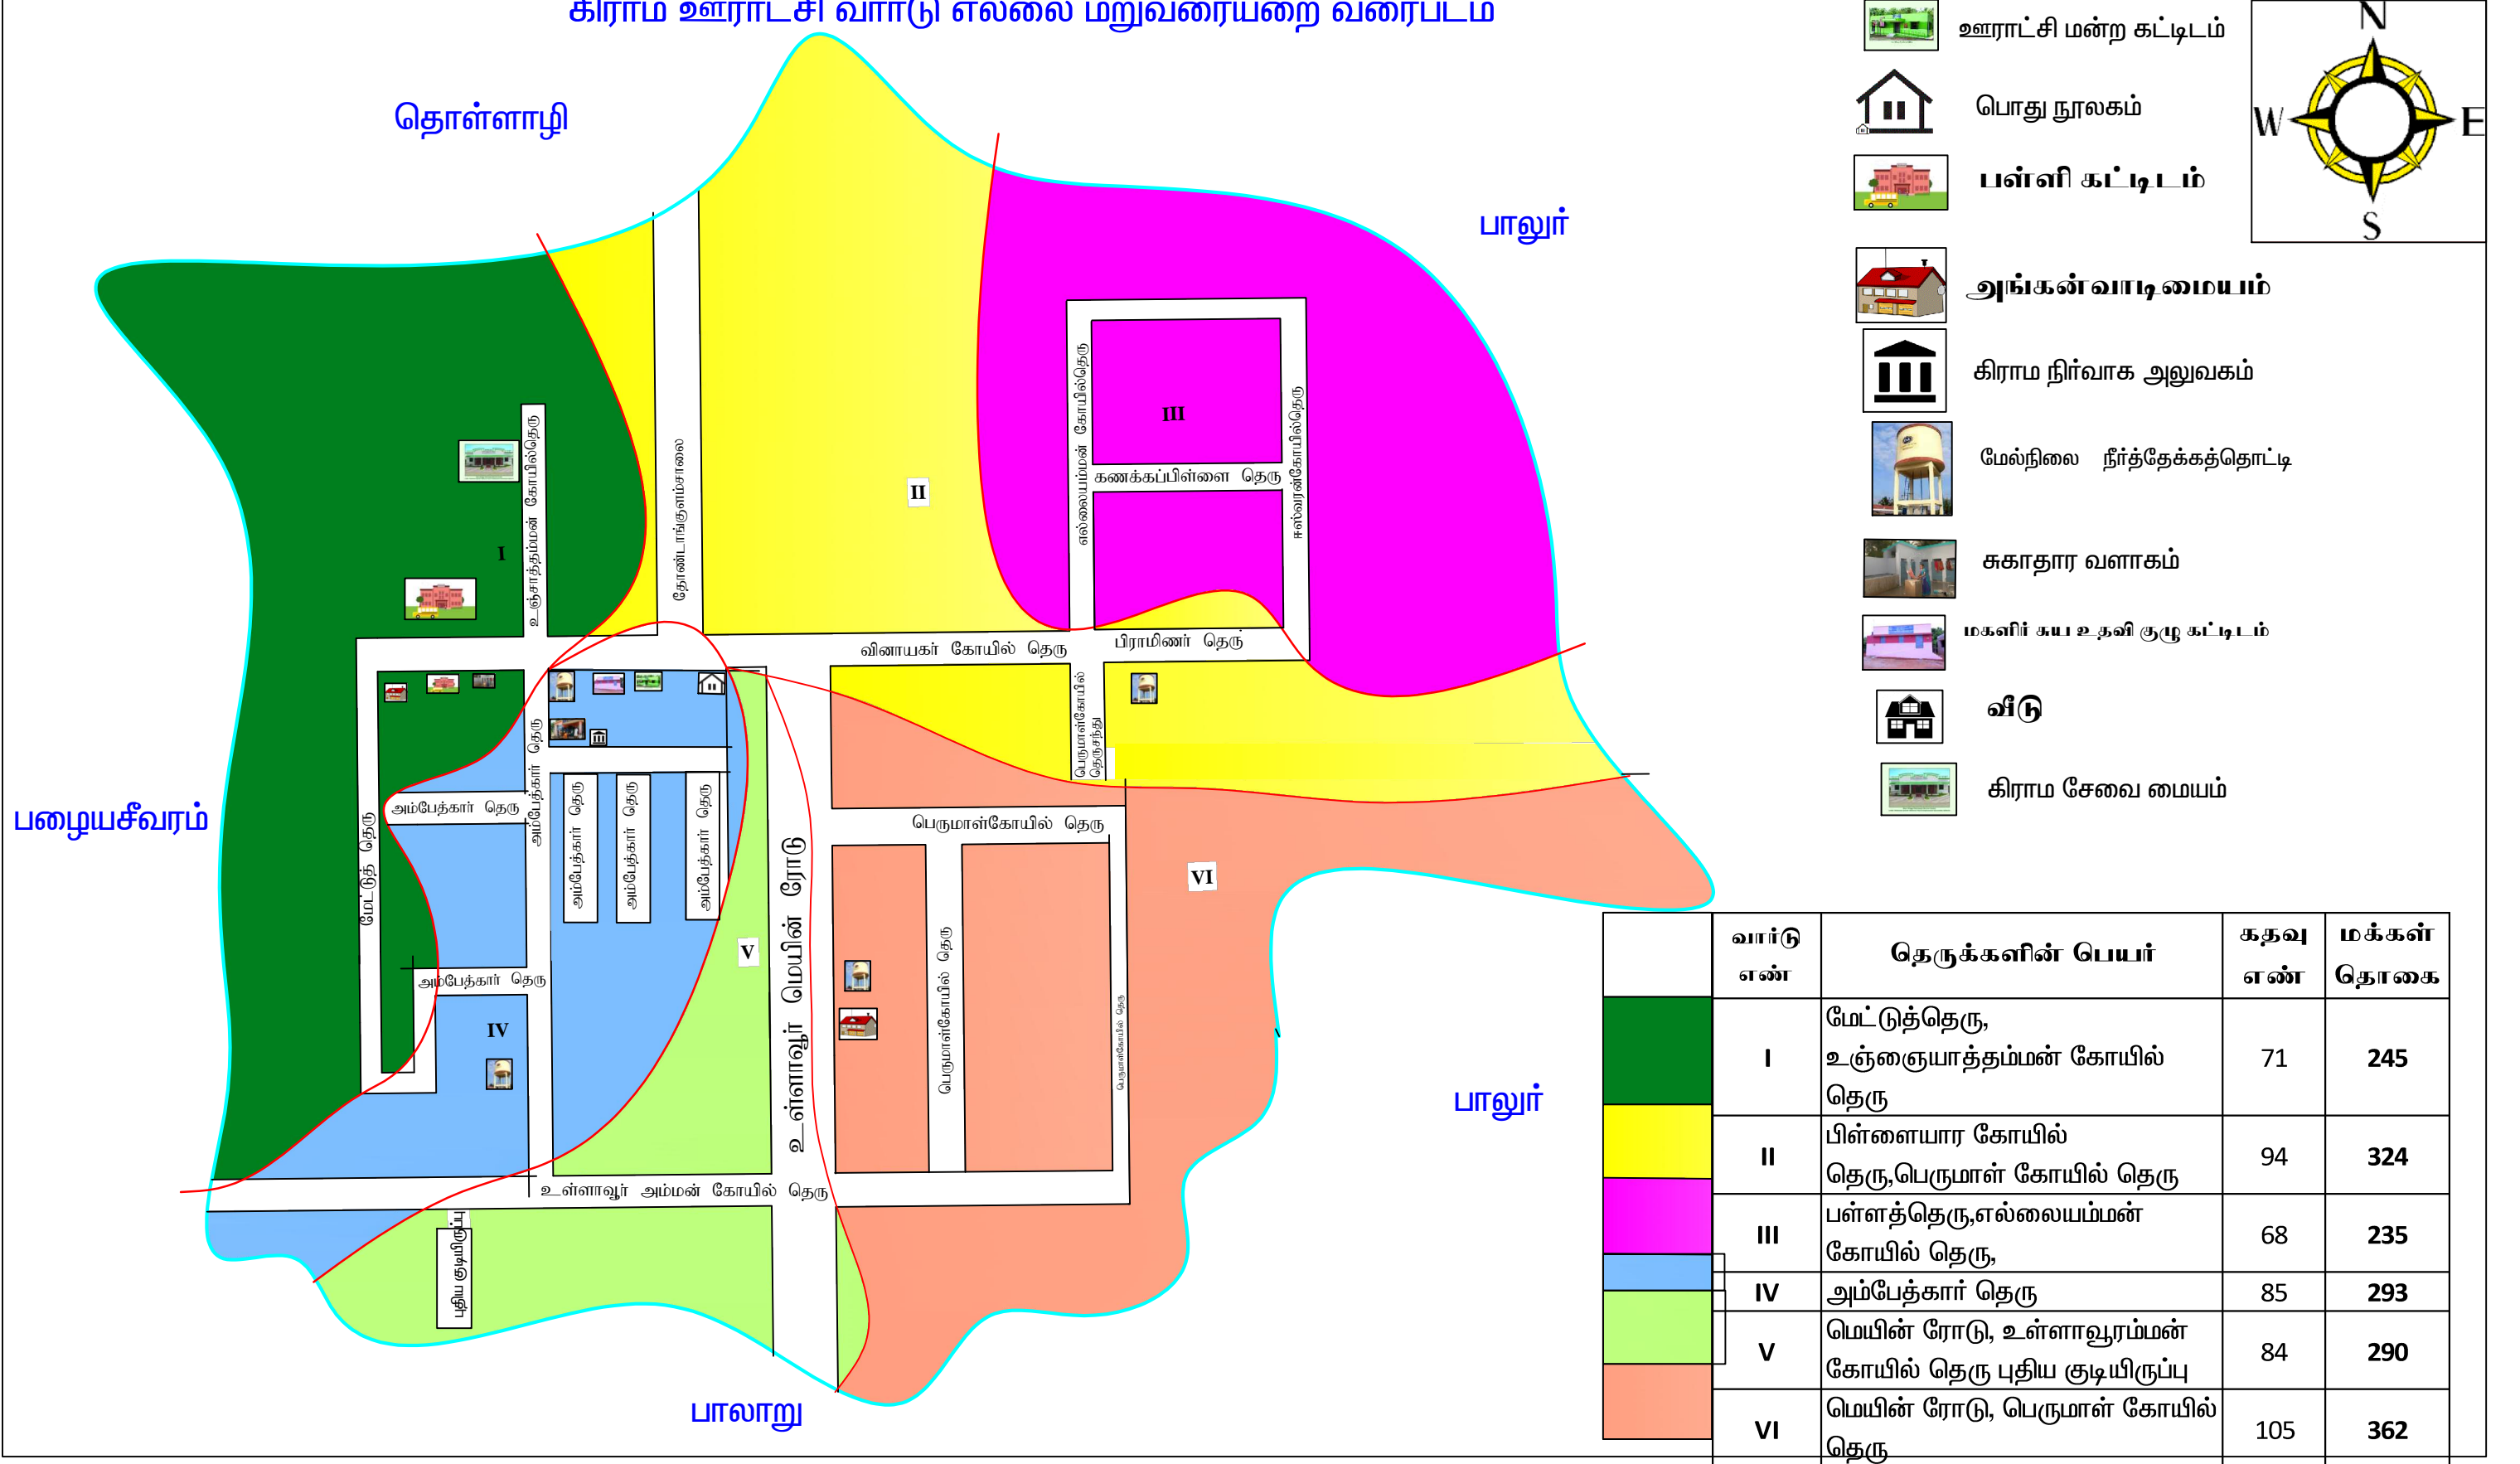

காஞ்சிபுரம் மாவட்டம், வாலாஜாபாத் ஊராட்சி ஒன்றியம் உள்ளூர் ஊராட்சி

2011ம் ஆண்டு மக்கள் தொகை கணக்கெடுப்பின் அடிப்படையில்
கிராம ஊராட்சி வார்டு எல்லை மறுவரையறை வரைபடம்

- ஊராட்சி மன்ற கட்டிடம்
- பொது நூலகம்
- பள்ளி கட்டிடம்
- அங்கன்வாடி மையம்
- கிராம நிர்வாக அலுவலகம்
- மேல்நிலை நீர்த்தேக்கத்தொட்டி
- சுகாதார வளாகம்
- மகளிர் கல்யாண குழு கட்டிடம்
- வீடு
- கிராம சேவை மையம்