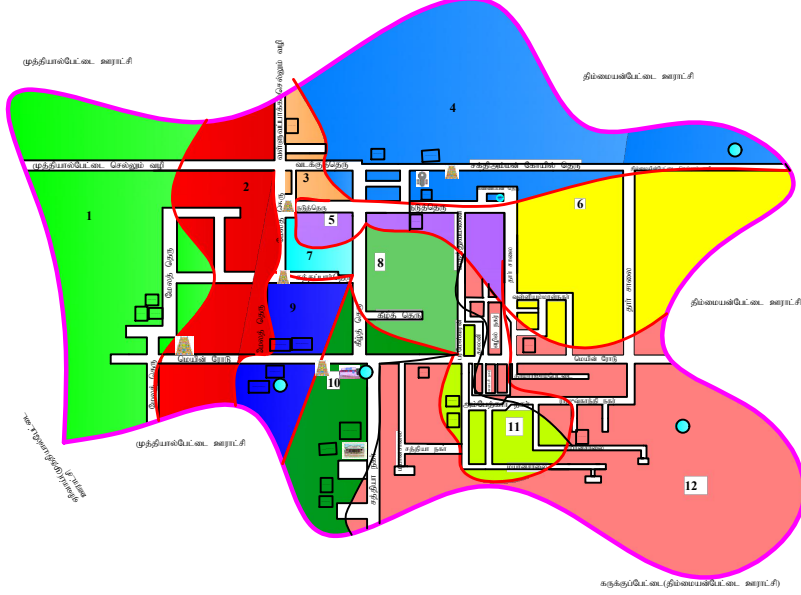

காஞ்சிபுரம் மாவட்டம் வாலாஜாபாத் ஒன்றியம் அய்யன் பேட்டை ஊராட்சி
2011ம் ஆண்டு மக்கள் தொகை கணக்கெடுப்பின் அடிப்படையில் கிராம
ஊராட்சி வார்டு எல்லை மறுவரையறை வரைபடம்

- ஊராட்சி மன்ற கட்டிடம்
- பள்ளிக்கட்டிடம்
- பொது நூலகம்
- மகளிர் சுய உதவிக்குழு வளாகம்
- கிராம சேவைக்கட்டிடம்
- நியாயவிலைக்கட்டிடம்
- அங்கன்வாடி மையம்
- மேல்நிலைநீர்த்தேக்கத்தொட்டி
- கோவில்கள்
- மருத்துவமனை
- மகளிர் சுகாதார வளாகம்

Ward No	Area	sq.ft	sq.m
1	ஆயன் பேட்டை, மேலத்தெரு	99	420
2	மேலத்தெரு	100	424
3	வடக்குத்தெரு	150	636
4	வடக்குத்தெரு, சத்தியமன் கோயில் தெரு, கண்ணப்பன் தெரு	137	581
5	நடுத்தெரு	124	526
6	நடுத்தெரு	123	522
7	கந்தப்பார் தெரு	144	611
8	கீழ்தெரு	133	564
9	கந்தப்பார் தெரு	131	555
10	கீழ்தெரு, கந்தப்பார் தெரு	155	657
11	புமேஸ்வரன் காலனி, அம்பேத்கார் நகர்	107	454
12	சத்யா நகர், தாராஜம்பேட்டை, எழில் நகர், காமாட்சி நகர், இராஜிவ் சாந்தி நகர்	156	660