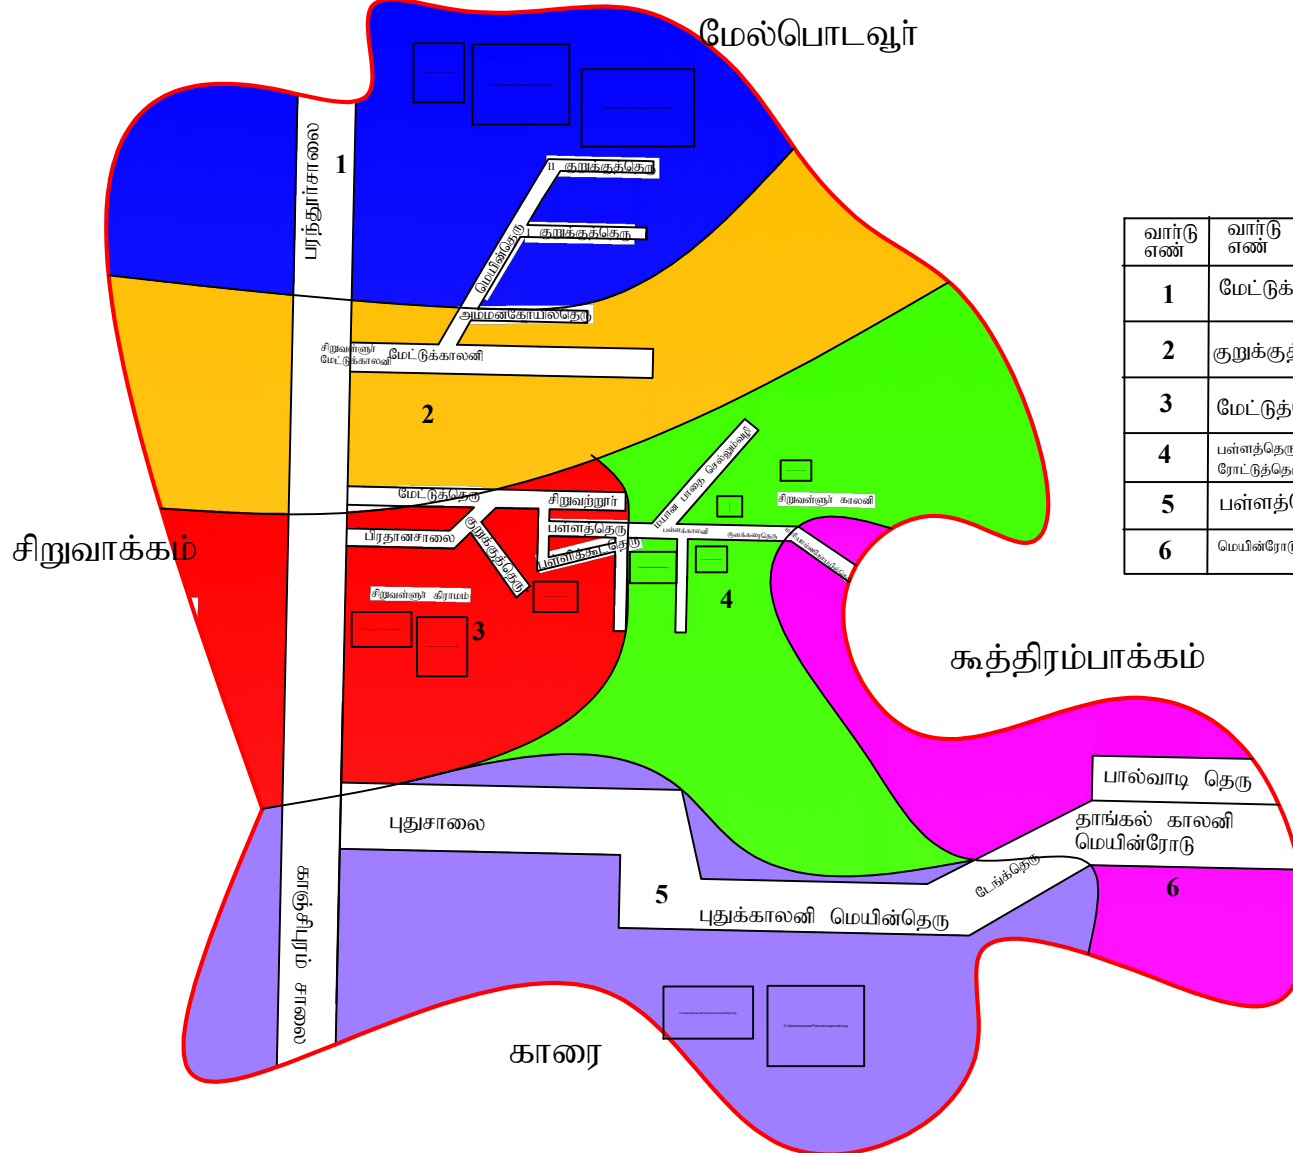

காஞ்சிபுரம் மாவட்டம் வாலாஜாபாத் ஊராட்சி ஒன்றியம் சிறுவள்ளூர் ஊராட்சி

2011ம் ஆண்டு மக்கள் தொகை கணக்கெடுப்பின் அடிப்படையில் கிராம ஊராட்சி வார்டு எல்லை மறுவரையறை வரைபடம்

வார்டு எண்	வார்டு எண்	வீட்டு எண்	மக்கள் தொகை
1	மேட்டுக்காலனி தெரு	49	186
2	குறுக்குத்தெரு மேயின்தெரு	46	175
3	மேட்டுத்தெரு பள்ளத்தெரு	58	220
4	பள்ளத்தெருபள்ளகாலனி ரோட்டுத்தெரு	60	228
5	பள்ளத்தெருரோட்டுத்தெரு	61	232
6	மேயின்தெரு தாங்கல் காலனி புதுத்தெரு	62	236