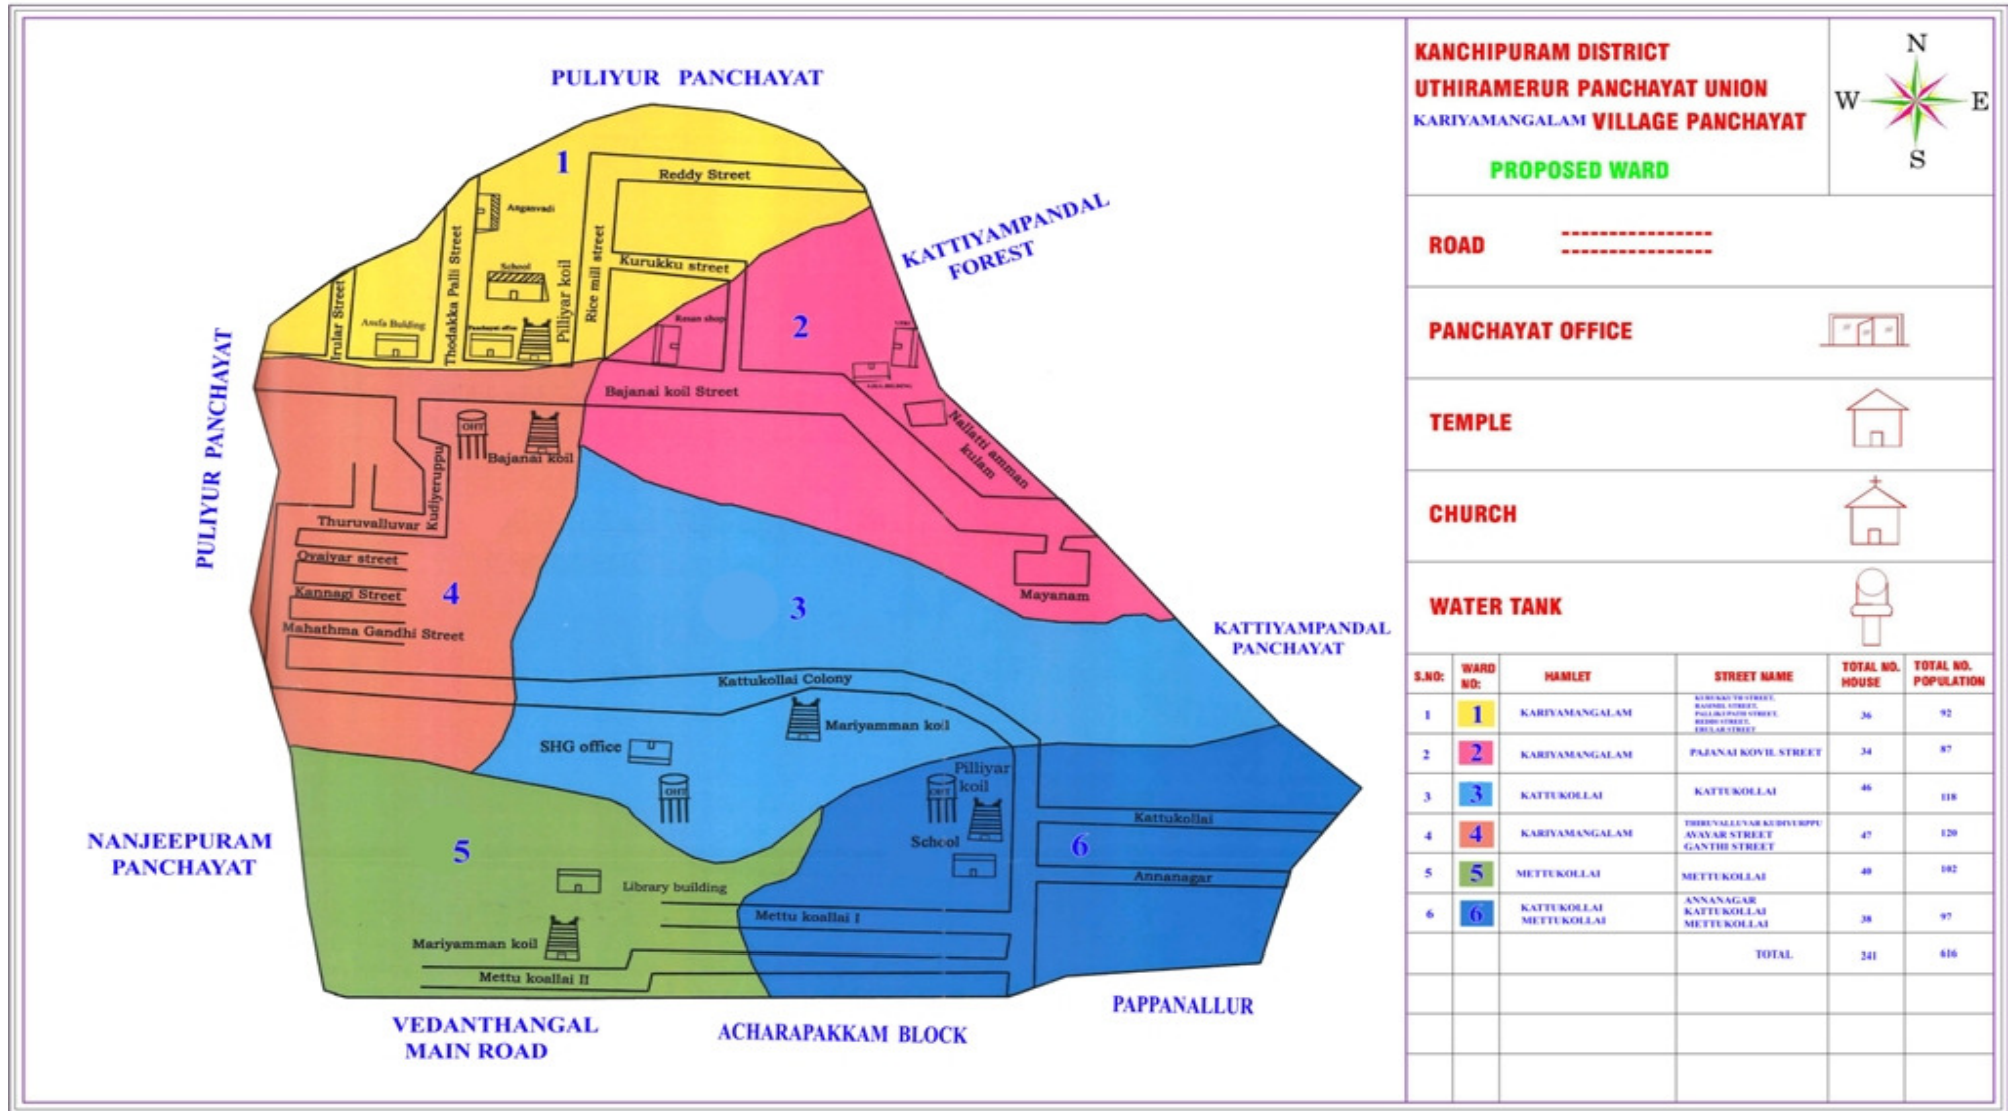

KANCHIPURAM DISTRICT
UTHIRAMERUR PANCHAYAT UNION
KARIYAMANGALAM VILLAGE PANCHAYAT

PROPOSED WARD

- **ROAD**
- **PANCHAYAT OFFICE**
- **TEMPLE**
- **CHURCH**
- **WATER TANK**

S.NO:	WARD NO:	HAMLET	STREET NAME	TOTAL NO. HOUSE	TOTAL NO. POPULATION
1	1	KARIYAMANGALAM	KURUKKU STREET REDDY STREET PILLIYAR KOIL STREET RICE MILL STREET	36	92
2	2	KARIYAMANGALAM	BAJANAI KOVIL STREET	34	87
3	3	KATTUKOLLA	KATTUKOLLA	46	118
4	4	KARIYAMANGALAM	THURUVALLUVAR STREET AVANAR STREET GANTHI STREET	47	120
5	5	METTUKOLLA	METTUKOLLA	40	102
6	6	KATTUKOLLA METTUKOLLA	ANNANAGAR KATTUKOLLA METTUKOLLA	38	97
			TOTAL	241	616