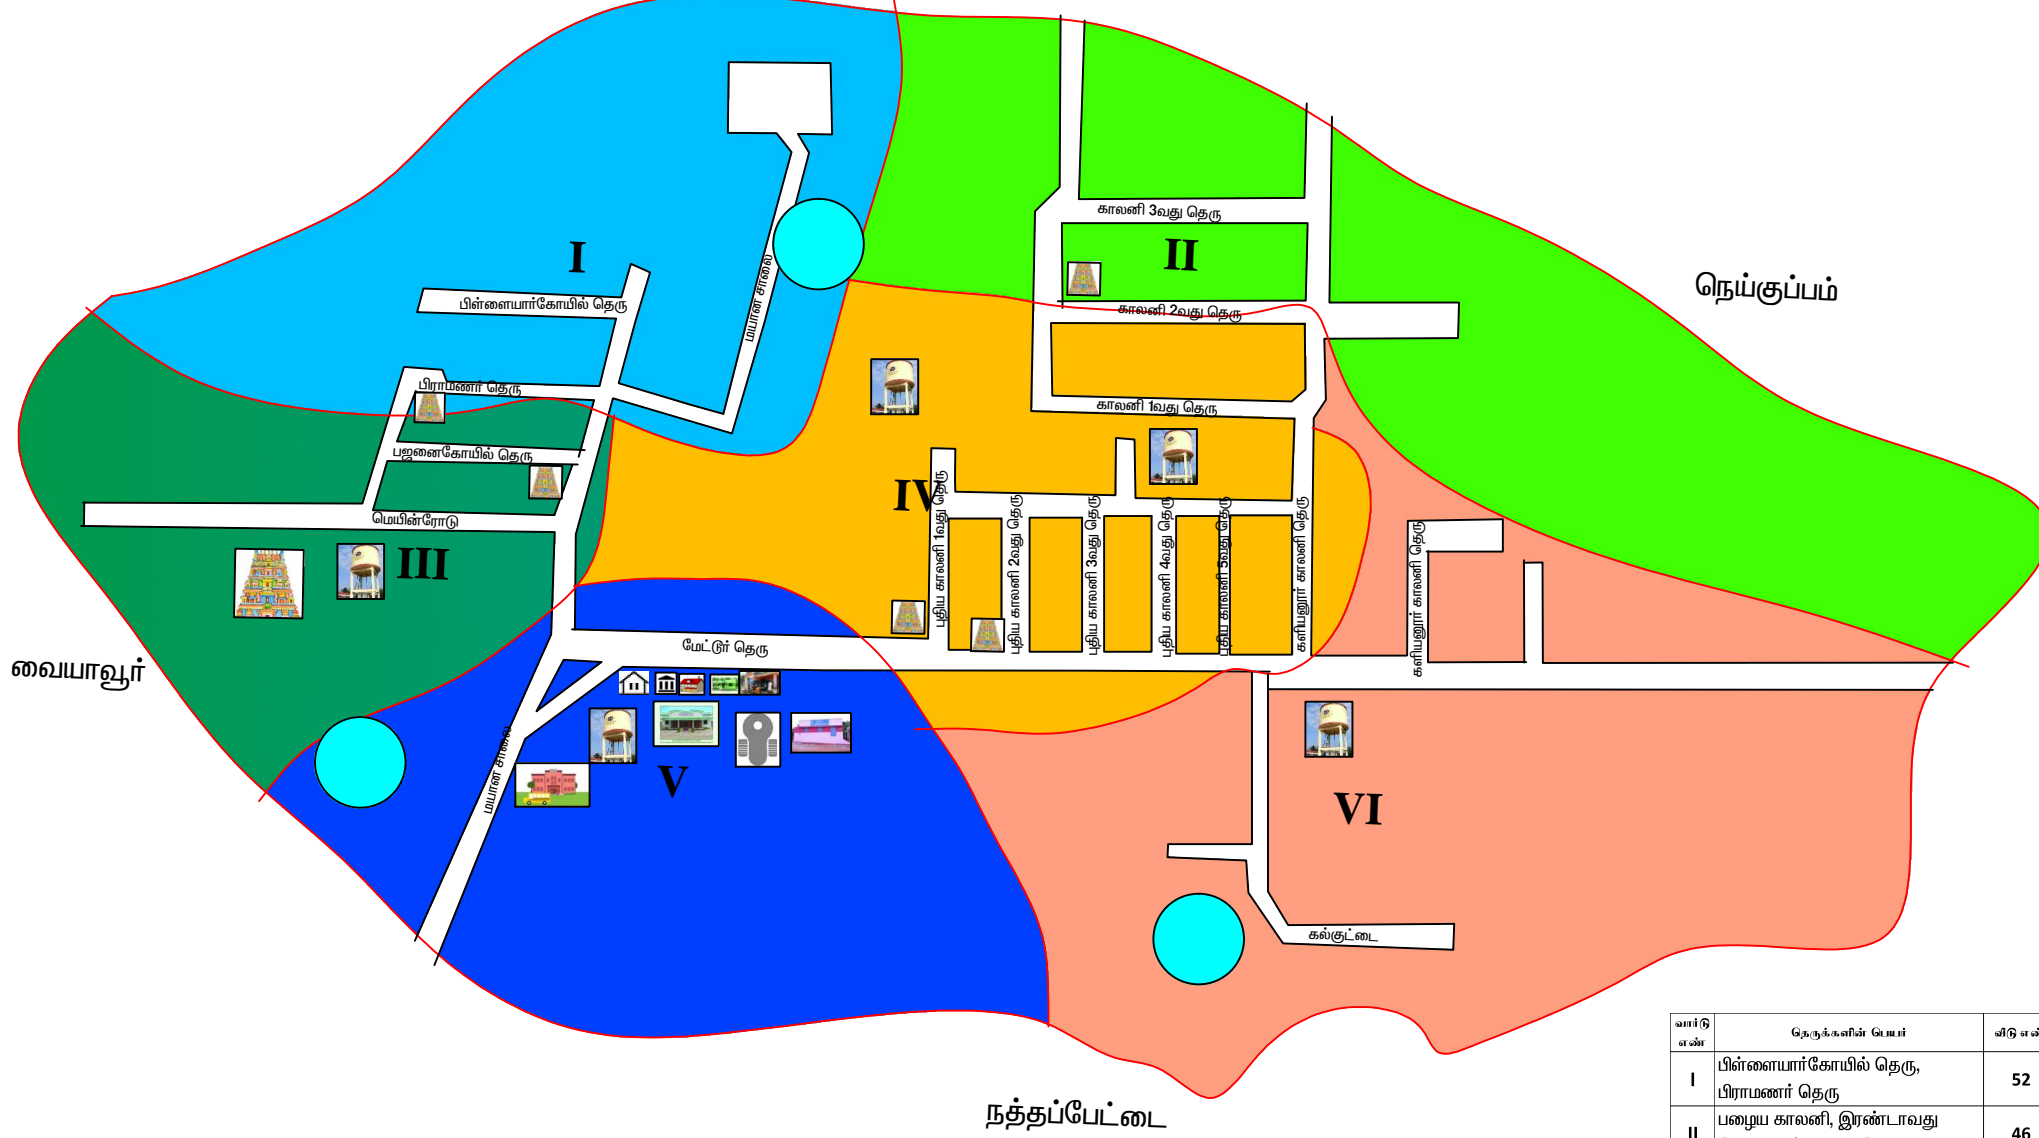

காஞ்சிபுரம் மாவட்டம், வாலாஜாபாத் ஊராட்சி ஒன்றியம்
களியனூர் ஊராட்சி

2011ம் ஆண்டு மக்கள் தொகை கணக்கெடுப்பின் அடிப்படையில்
கிராம ஊராட்சி வார்டு எல்லை மறுவரையறை வரைபடம்

ஒழையூர்

வையாலூர்

நெய்க்குப்பம்

நத்தப்பேட்டை

ஊராட்சி மன்ற கட்டிடம்

பொது நூலகம்

பள்ளி கட்டிடம்

அங்கன்வாடிமையம்

கிராம நிர்வாக அலுவகம்

மேல்நிலை நீர்த்தேக்கத்தொட்டி

சுகாதார வளாகம்

மகளிர் சுய உதவி குழு கட்டிடம்

வீடு

கிராம சேவை மையம்

நியாயவிலை கடை

கோயில்

வார்டு எண்	தெருக்களின் பெயர்	சிடு எண்	மக்கள் தொகை
I	பிள்ளையார்கோயில் தெரு, பிராமணர் தெரு	52	276
II	பழைய காலனி, இரண்டாவது தெரு, மூன்றாவது தெரு	46	239
III	புஜனைகோயில் தெரு, மெயின்ரோடு	65	337
IV	புதிய காலனி	52	276
V	மெயின்ரோடு, மேட்டுர், கச்சக்குட்டை	68	353
VI	பழைய காலனி, காலனி தாங்கல், கச்சக்குட்டை	68	353