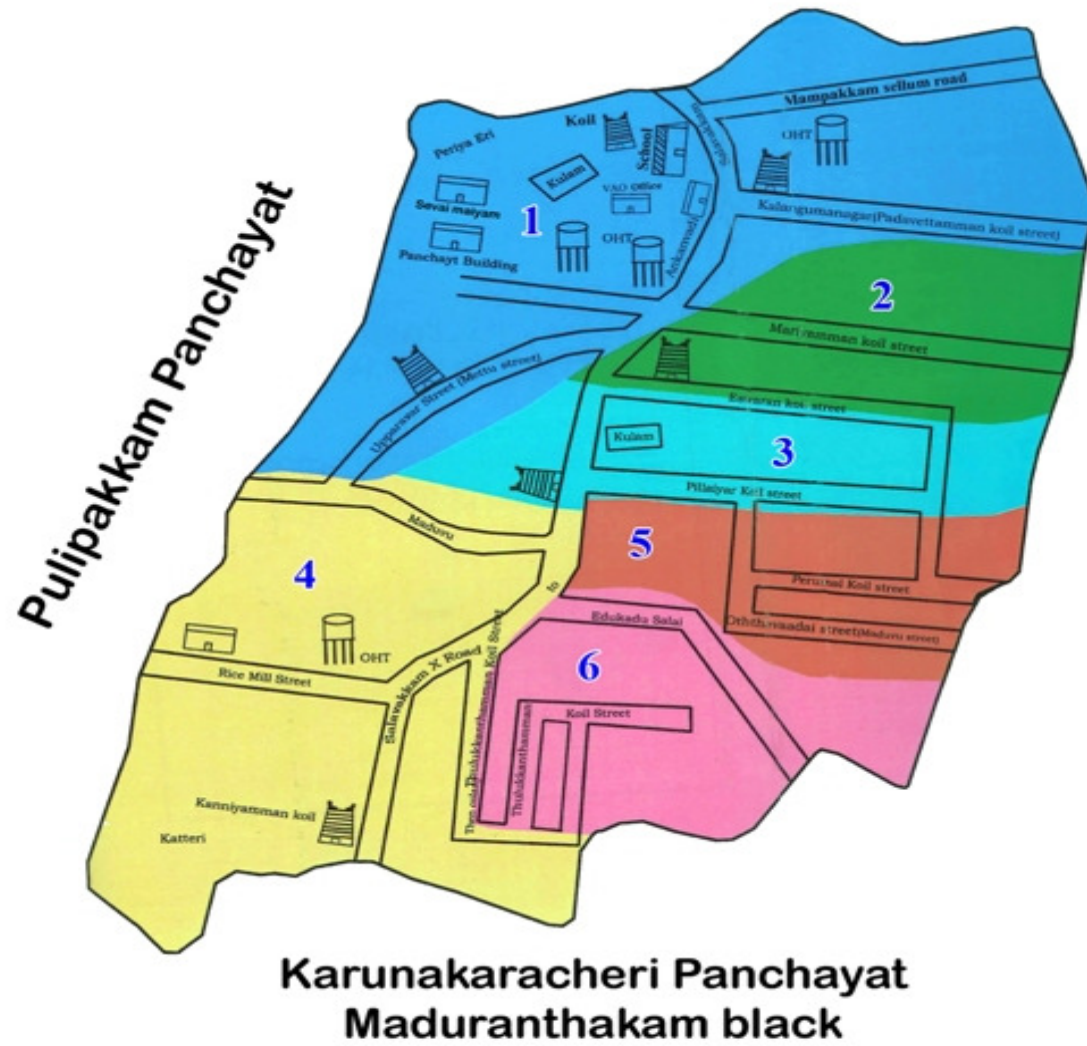

Salavakkam Panchayat

KANCHIPURAM DISTRICT
UTHIRAMERUR PANCHAYAT UNION
KILAKADI VILLAGE PANCHAYAT
PROPOSED WARD

ROAD

PANCHAYAT OFFICE

TEMPLE

CHURCH

WATER TANK

S.NO:	WARD NO:	HAMLET	STREET NAME	TOTAL NO. HOUSE	TOTAL NO. POPULATION
1	1	KILAKADI COLONY	PADAVETTAMMAN KOIL STREET METTU STREET	75	215
2	2	KILAKADI VILLAGE	MARIYAMMAN KOIL STREET ESWARA KOIL STREET	56	162
3	3	KILAKADI VILLAGE	ESWARAN KOIL STREET PELLAIYAR KOIL STREET	72	208
4	4	KILAKADI VILLAGE KILAKADI COLONY	RISE MILL STREET THULUKANATHAM KOIL STREET	57	164
5	5	KILAKADI VILLAGE	PERUMAL KOIL STREET OTHAVADAI STREET	56	161
6	6	KILAKADI COLONY	THULUKANATHAM KOIL STREET THEN COLONY	56	162
			TOTAL	372	1072