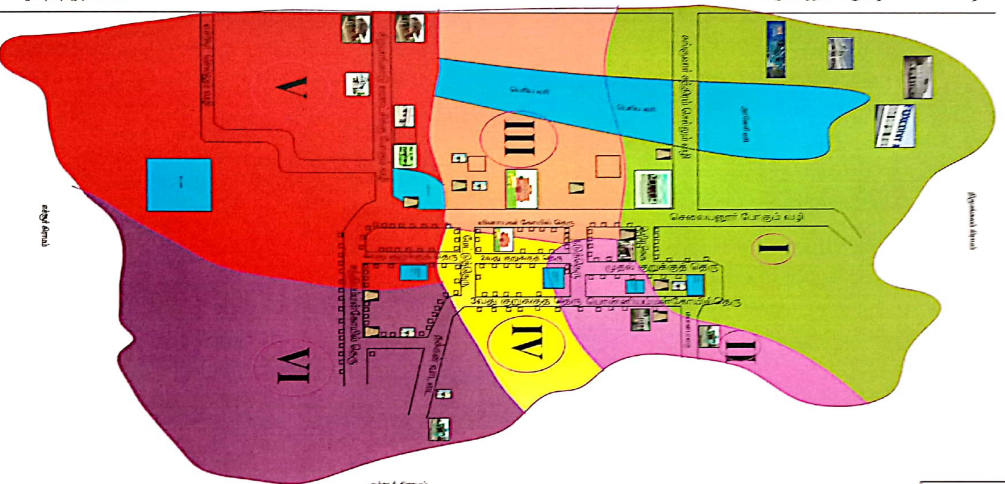

VILLAGE PANCHAYAT WARD DELIMITATION PROPOSED MAP
KANCHIUPURAM DISTRICT, SRIPURAMBODUR PANCHAYAT UNION,
SRIKANGARODU PANCHAYAT

WARD NO	DELIMITATION	STREET NAME	NO OF POPULATION
I	sannagada Village	Big Street	129
II	sannagada Village	Big Street, Madu street	159
III	sannagada Village	Madu street, nettu street	149
IV	sannagada Village	Nettu street	132
V	sannagada Village	Nettu street, Sannayamma kaval street	195
VI	sannagada Village	Sannayamma kaval street	238
			1011