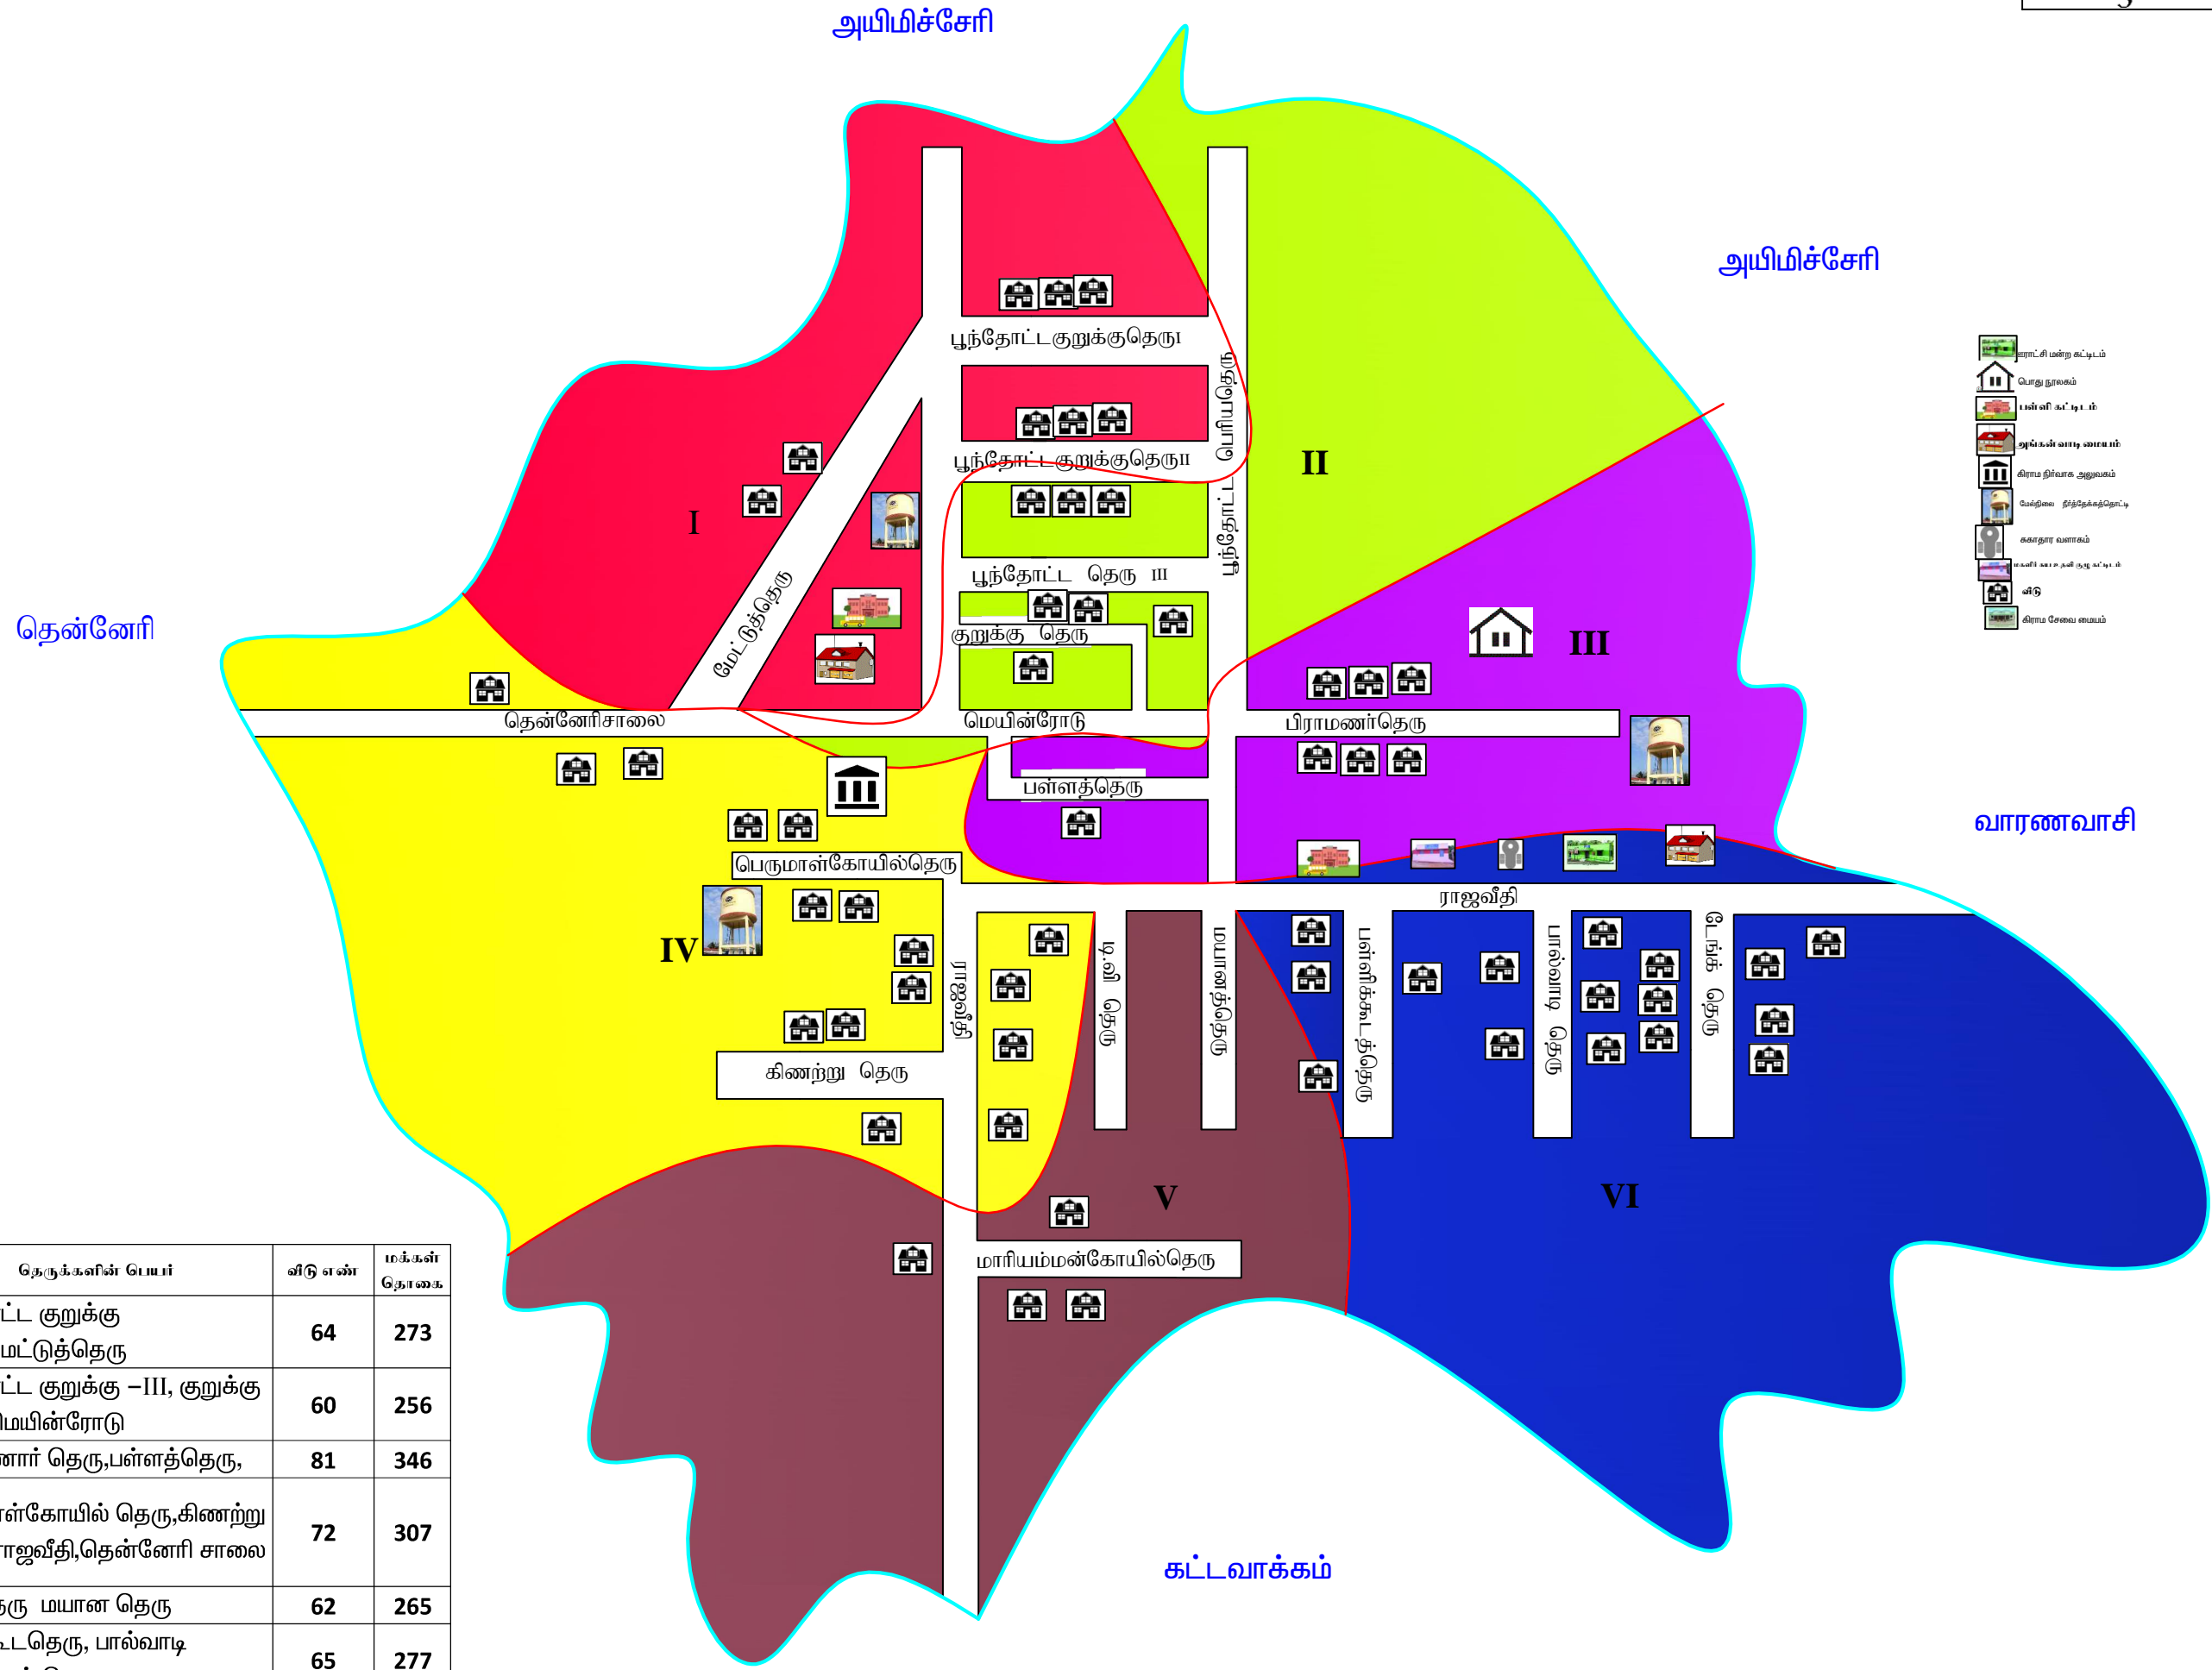

காஞ்சிபுரம் மாவட்டம், வாலாஜாபாத் ஊராட்சி ஒன்றியம்
அகரம் ஊராட்சி
2011ம் ஆண்டு மக்கள் தொகை கணக்கெடுப்பின் அடிப்படையில் கிராம
ஊராட்சி வார்டு எல்லை மறுவரையறை வரைபடம்

- ஊராட்சி மன்ற கட்டிடம்
- பொது நூலகம்
- பன் வி.கட்டிடம்
- ஆங்கில வார்டு வார்டம்
- பிராம நிர்வாக அலுவலகம்
- மெட்ரிசை நிர்வாகத்தொடர்பு
- கனடா வளரம்
- கனடா கல்வி மையம்
- வீடு
- பிராம சேவை மையம்

வார்டு எண்	தெருக்களின் பெயர்	வீடு எண்	மக்கள் தொகை
I	பூந்தோட்ட குறுக்கு தெரு,மேட்டுத்தெரு	64	273
II	பூந்தோட்ட குறுக்கு -III, குறுக்கு தெரு,மெயின்ரோடு	60	256
III	பிராமணார் தெரு,பள்ளத்தெரு,	81	346
IV	பெருமாள்கோயில் தெரு,கிணற்று தெரு, ராஜவீதி,தென்னேரி சாலை	72	307
V	டிவி தெரு மயான தெரு	62	265
VI	பள்ளிகூடதெரு, பால்வாடி தெரு,டேங் தெரு	65	277