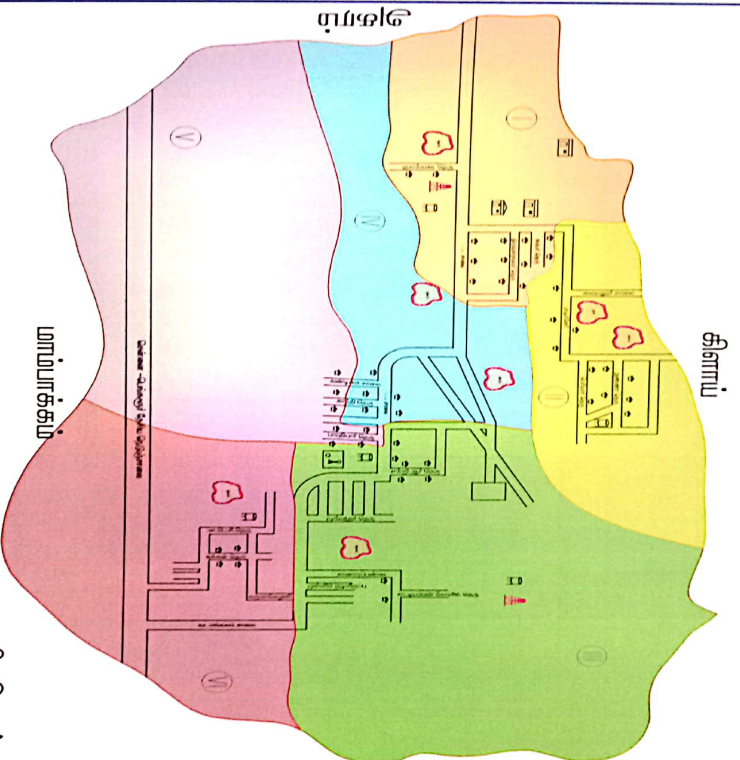

VILLAGE PANCHAYAT WARD DELIMITATION PROPOSED MAP - 2020

KANCHEEPURAM DISTRICT - SRIPERUMBUDUR PANCHAYAT UNION

VADAMANGALAM PANCHAYAT

Ward No	Area (Sq. Meters)	Population
1	246	5917
2	96 516	254
3	97 581	254
4	95 280	254
5	98 254	254
6	99 179	254

திருப்பெரும்புதூர்

மாம்பாக்கம்

கிளப்பு

சூழகம்