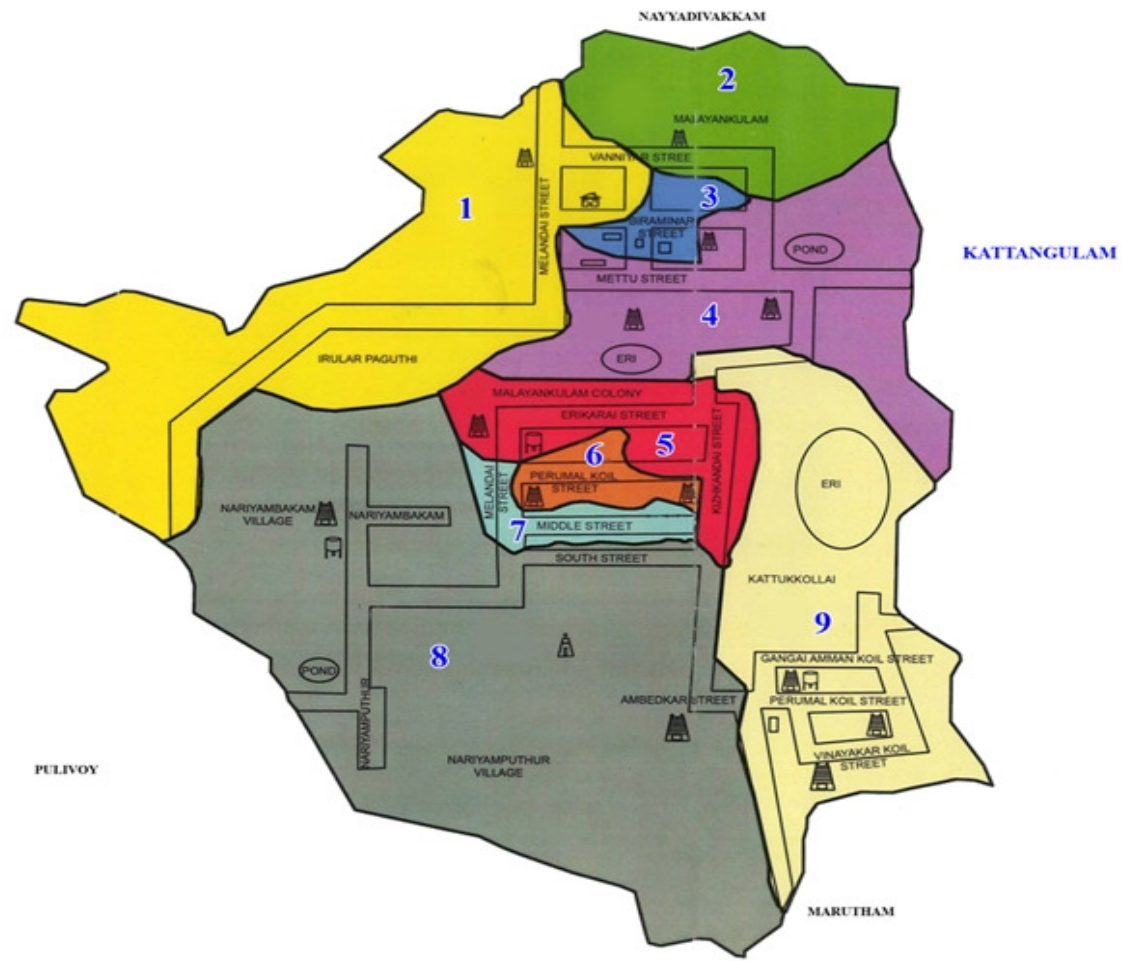

KANCHIPURAM DISTRICT
UTHIRAMERUR PANCHAYAT UNION
MALAYANGULAM VILLAGE PANCHAYAT
PROPOSED WARD

- **ROAD** -----
- **PANCHAYAT OFFICE**
- **TEMPLE**
- **CHURCH**
- **WATER TANK**

S.NO.	WARD NO.	HAMLET	STREET NAME	TOTAL NO. HOUSE	TOTAL NO. POPULATION
1	1	MALAYANGULAM VILLAGE	VANNIYAR STREET MELANDAI STREET IRULAR STREET	83	282
2	2	MALAYANGULAM VILLAGE	VANNIYAR STREET	84	285
3	3	MALAYANGULAM VILLAGE	BHRAMINAR STREET	88	299
4	4	MALAYANGULAM VILLAGE	BHRAMINAR STREET METTU STREET	86	285
5	5	MALAYANGULAM COLONY	EARI KARAI STREET PERUMAL KOIL STREET KIZHANDAI STREET	86	292
6	6	MALAYANGULAM COLONY	PERUMAL KOIL STREET	77	261
7	7	MALAYANGULAM COLONY	NADU STREET	72	245
8	8	MALAYANGULAM COLONY NARIYAMPUTHUR NARIYAMBAKKAM	THEERKKU STREET AMBEKKAR STREET NARIYAMBAKKAM NARIYAMPUTHUR VINAYAKAR KOIL STREET	72	245
9	9	KATTUKOLLAI	PERUMAL KOIL STREET GANGAI AMMAN KOIL STREET	72	244
			TOTAL	720	2445