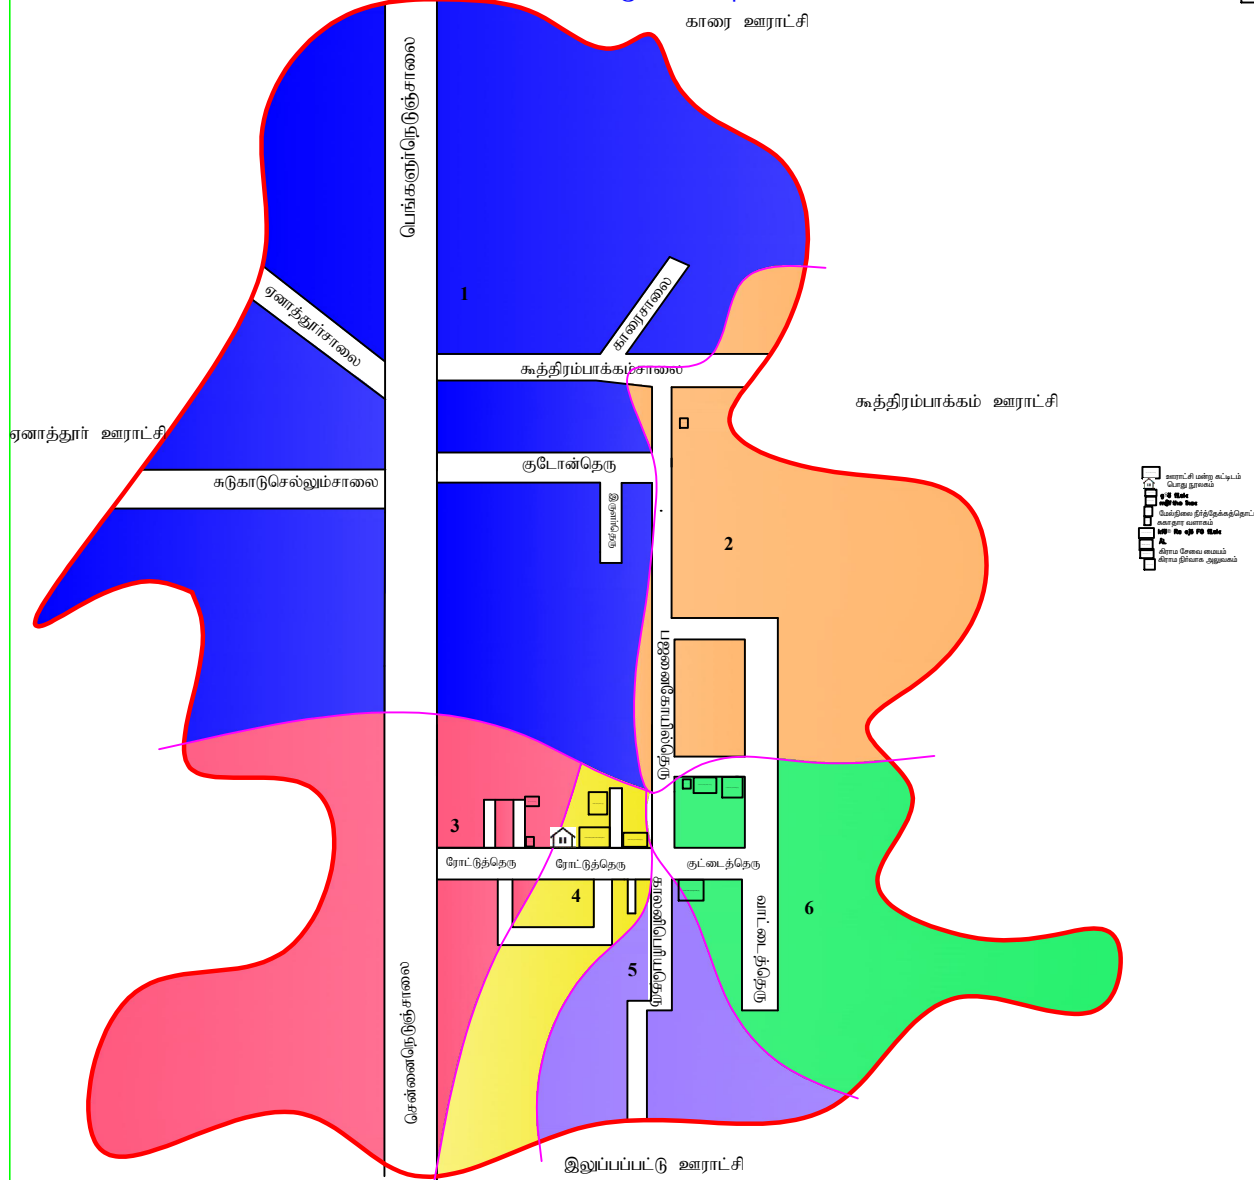

காஞ்சிபுரம் மாவட்டம், வாலாஜாபாத் ஊராட்சி ஒன்றியம் வேடல் ஊராட்சி
2011ம் ஆண்டு மக்கள் தொகை கணக்கெடுப்பின் அடிப்படையில் கிராம ஊராட்சி
வார்டு எல்லை மறுவரையறை வரைபடம்

th@L v@	bjU;fë« bga@	ÅL v@	k;fY' bjhif
1	வேடல் கிராமம்	66	236
2	வேடல் கிராமம்	52	194
3	வேடல் காலனி	61	228
4	வேடல் காலனி	56	209
5	வேடல் காலனி	49	183
6	வேடல் காலனி	48	179