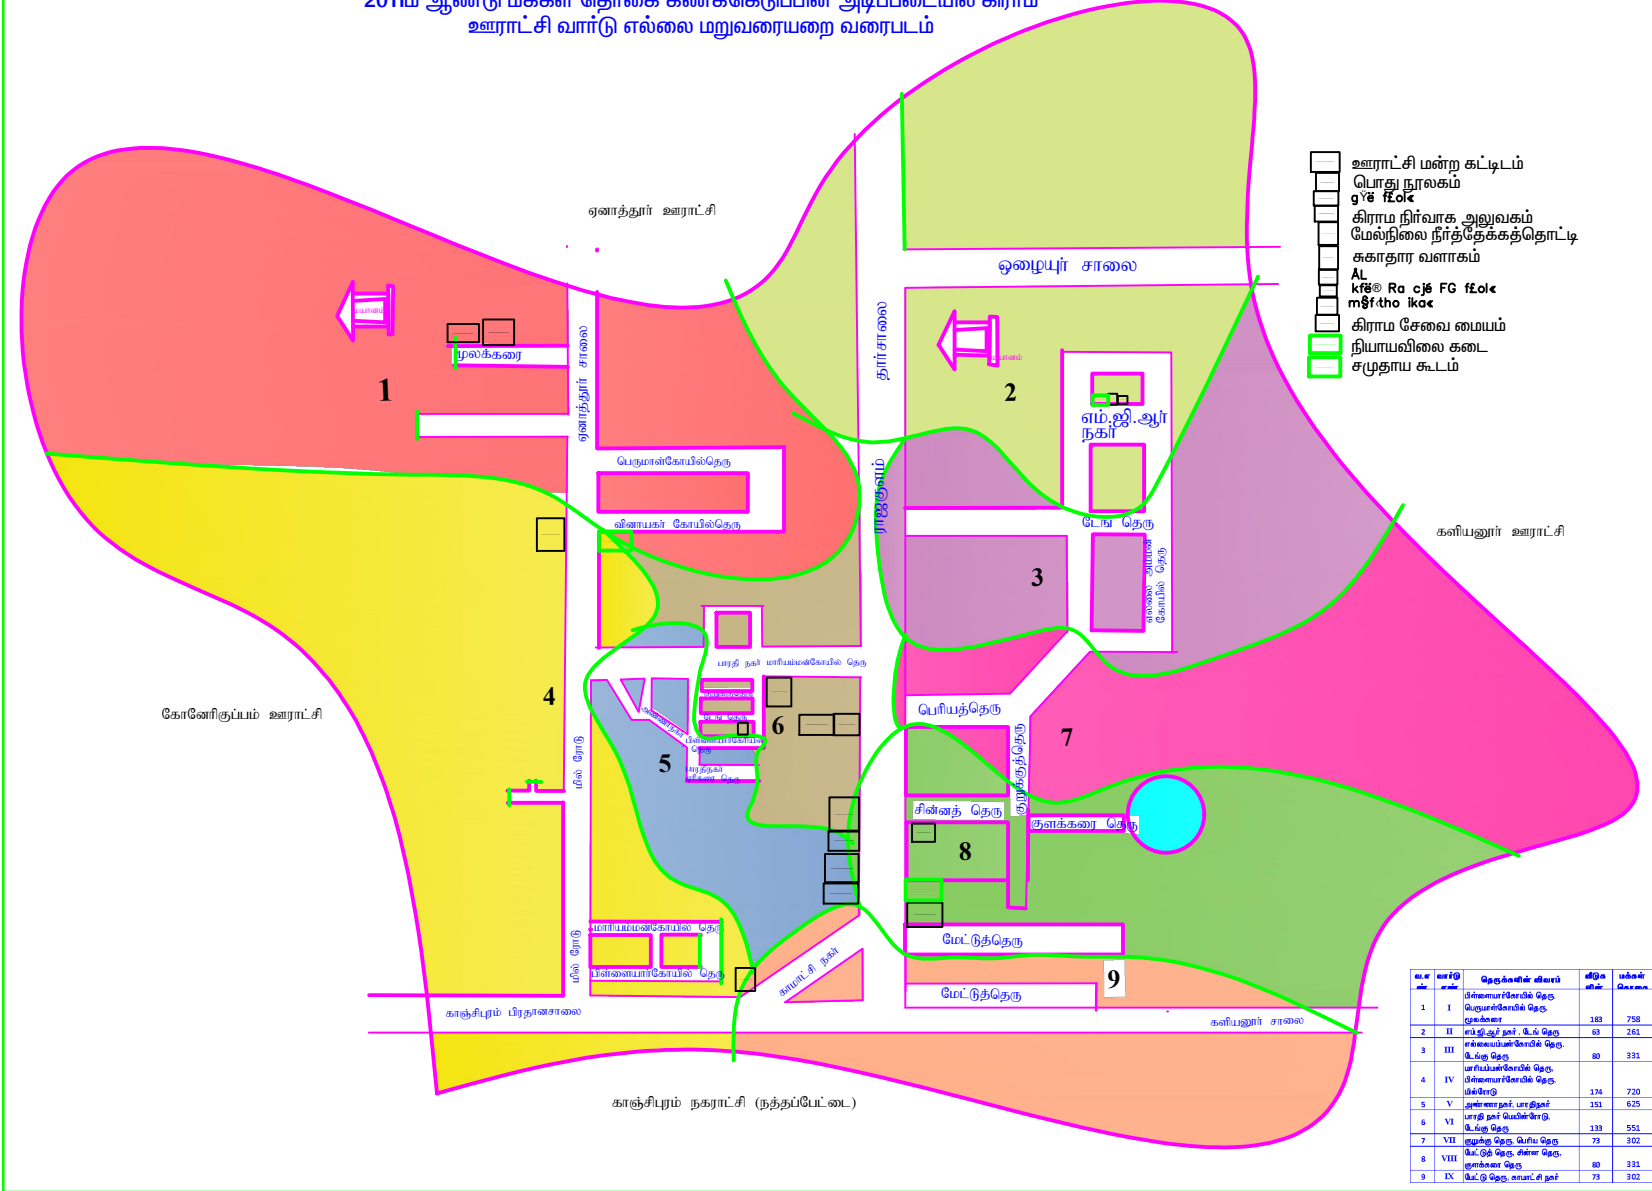

காஞ்சிபுரம் மாவட்டம், வாலாஜாபாத் ஊராட்சி ஒன்றியம்
வையாபுர் ஊராட்சி

2011ம் ஆண்டு மக்கள் தொகை கணக்கெடுப்பின் அடிப்படையில் கிராம
ஊராட்சி வார்டு எல்லை மறுவரையறை வரைபடம்

- ஊராட்சி மன்ற கட்டிடம்
- பொது நூலகம்
- 9th flate
- கிராம நிர்வாக அலுவலகம்
- மேல்நிலை நீர்த்தேக்கத்தொட்டி
- சுகாதார வளாகம்
- AL
- kth Ra cth FG flate
- mth flate
- கிராம சேவை மையம்
- நியாயவிலை கடை
- சமுதாய கூடம்

வ.எண்	வார்டு எண்	தேசிகளின் விவரம்	மீட்டர் சிமென்ட்	மக்கள் தொகை
1	I	சீமைப்பாளையம் தெரு, முருகேசர் தெரு	183	758
2	II	சுந்திரன் தெரு, சீமென்ட் தெரு	63	261
3	III	சீமைப்பாளையம் தெரு, சீமென்ட் தெரு	80	331
4	IV	சீமைப்பாளையம் தெரு, சீமென்ட் தெரு	174	720
5	V	தலைவாழ் மாடுகள் தெரு, சீமென்ட் தெரு	151	625
6	VI	சீமைப்பாளையம் தெரு, சீமென்ட் தெரு	133	551
7	VII	சீமைப்பாளையம் தெரு, சீமென்ட் தெரு	73	302
8	VIII	சீமைப்பாளையம் தெரு, சீமென்ட் தெரு	80	331
9	IX	சீமைப்பாளையம் தெரு, சீமென்ட் தெரு	73	302