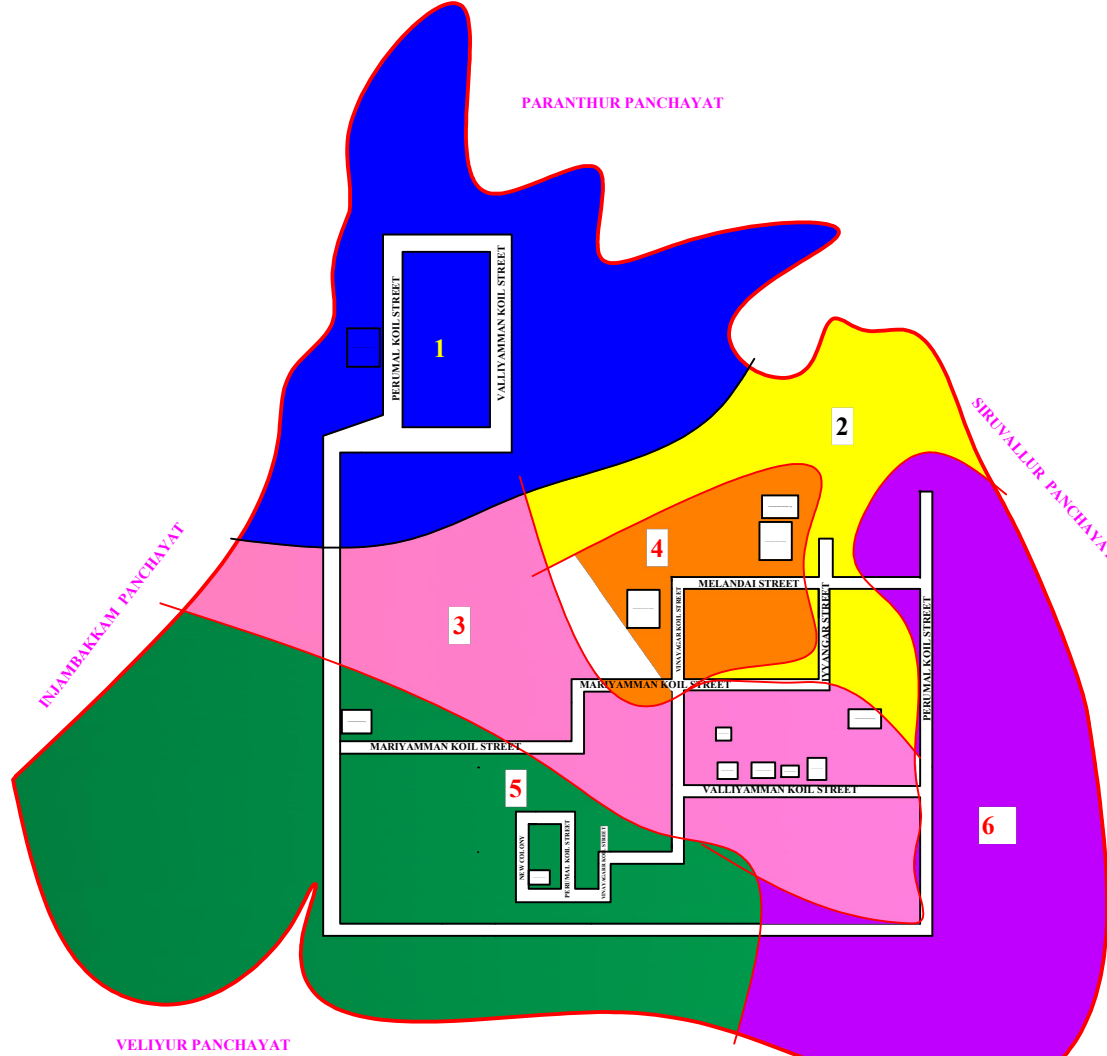

VILLAGE PANCHAYAT WARD DELIMITATION PROPOSED MAP
KANCHEEPURAM DISTRICT, WALAJABAD PANCHAYAT UNION,
SIRUVAKKAM PANCHAYAT

C:\Users\jeevasa\Pictures\NS.png

- ஊராட்சி மன்ற கட்டிடம்
- பொது நூலகம்
- g's f.ole
- கிராம நிர்வாக அலுவலகம்
- மேல்நிலை நீர்த்தேக்கத்தொட்டி
- AL
- k's Ra c's FG f.ole
- m's f'tho l'kae
- சுகாதார வளாகம்
- கிராம சேவை மையம்

WARD NO.	HABITATION	STREET NAME	HOUSE HOLD	POPULATION
I	SIRUVAKKAM MOTOOR	PERUMAL KOIL STREET, VALLIAMMAN KOIL STREET	85	352
II	SIRUVAKKAM VILLAGE	AYYANKAR STREET, MARIYAMMAN KOIL STREET	76	315
III	SIRUVAKKAM	VALLIAMMAN KOIL STREET, MARIYAMMAN KOIL MAIN ROAD, MARIYAMMAN KOIL STREET	112	464
IV	SIRUVAKKAM VILLAGE	MELANDAI STREET, VINAYAGAR KOIL STREET	91	377
V	SIRUVAKKAM COLONY, NEW COLONY	COLONY PERUMAL KOIL, VINAYAGAR KOIL STREET, NEW COLONY, MARIYAMMAN KOIL STREET	100	411
VI	SIRUVAKKAM VILLAGE	PERUMAL KOIL STREET, MELANDAI STREET	88	364