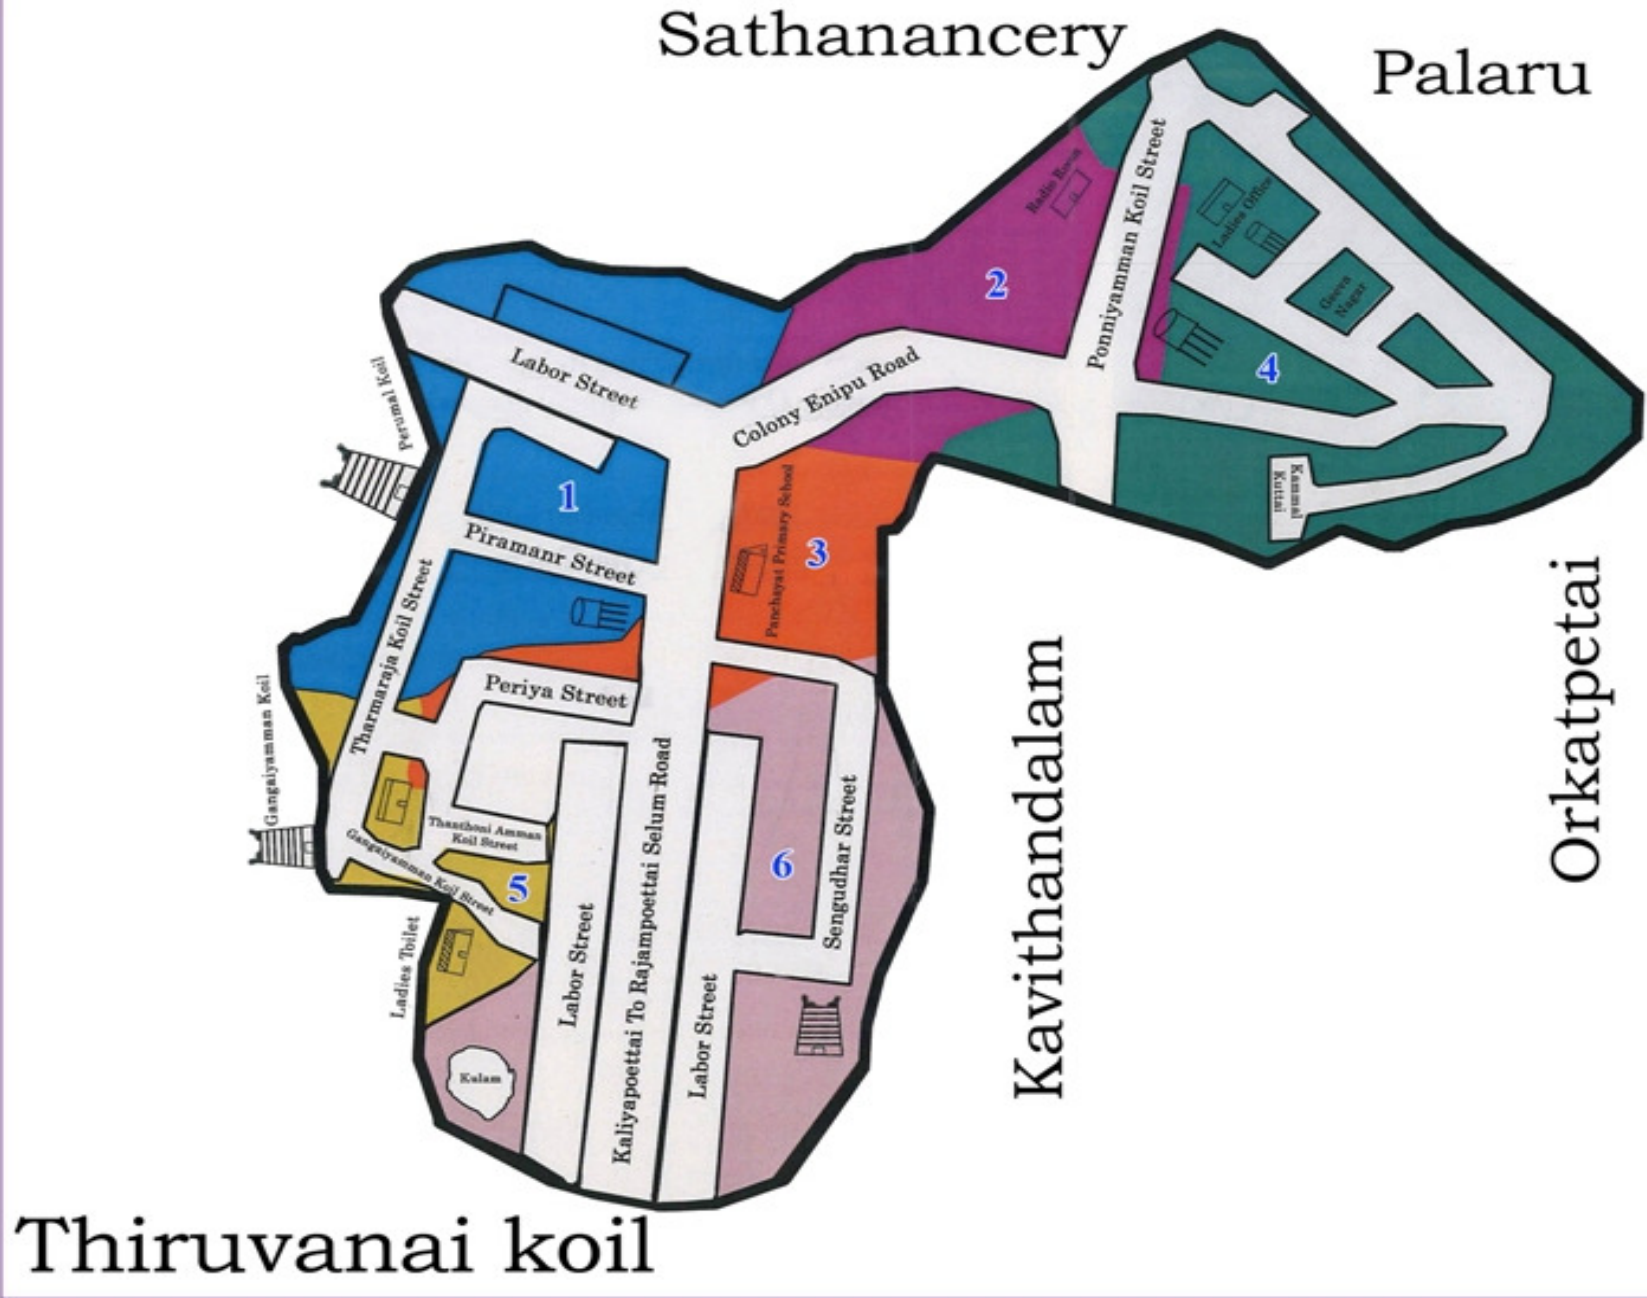

KANCHIPURAM DISTRICT
UTHIRAMERUR PANCHAYAT UNION
KALIYAPETTAI VILLAGE PANCHAYAT
PROPOSED WARD

- **ROAD**
- **PANCHAYAT OFFICE**
- **TEMPLE**
- **CHURCH**
- **WATER TANK**

S.NO:	WARD NO:	HAMLET	STREET NAME	TOTAL NO. HOUSE	TOTAL NO. POPULATION
1	1	KALIYAPETTAI	PRAMANAR STREET LABAR STREET THARMA RAJA KOVIL STREET	76	285
2	2	PONNIYAMKOIL HC KUDIERUPPU	PONNIYAYAMMAN KOIL STREET	67	251
3	3	KALIYAPETTAI	PERIYA STREET THANTHONYAMMAN KOIL STREET	69	258
4	4	JEEVA NAGAR	JEEVA NAGAR PONNIYAYAMMAN KOIL STREET KAMMALAKUTTAI	58	217
5	5	KALIYAPETTAI	RAJANAR KOIL STREET GANGAIYAMMAN KOIL STREET PRAMARAR KOIL STREET THANTHONYAMMAN KOIL STREET	78	292
6	6	KALIYAPETTAI	THOZHILAKAR STREET SENGUDHAR STREET THANTHONYAMMAN KOIL STREET	90	337
			TOTAL	438	1640