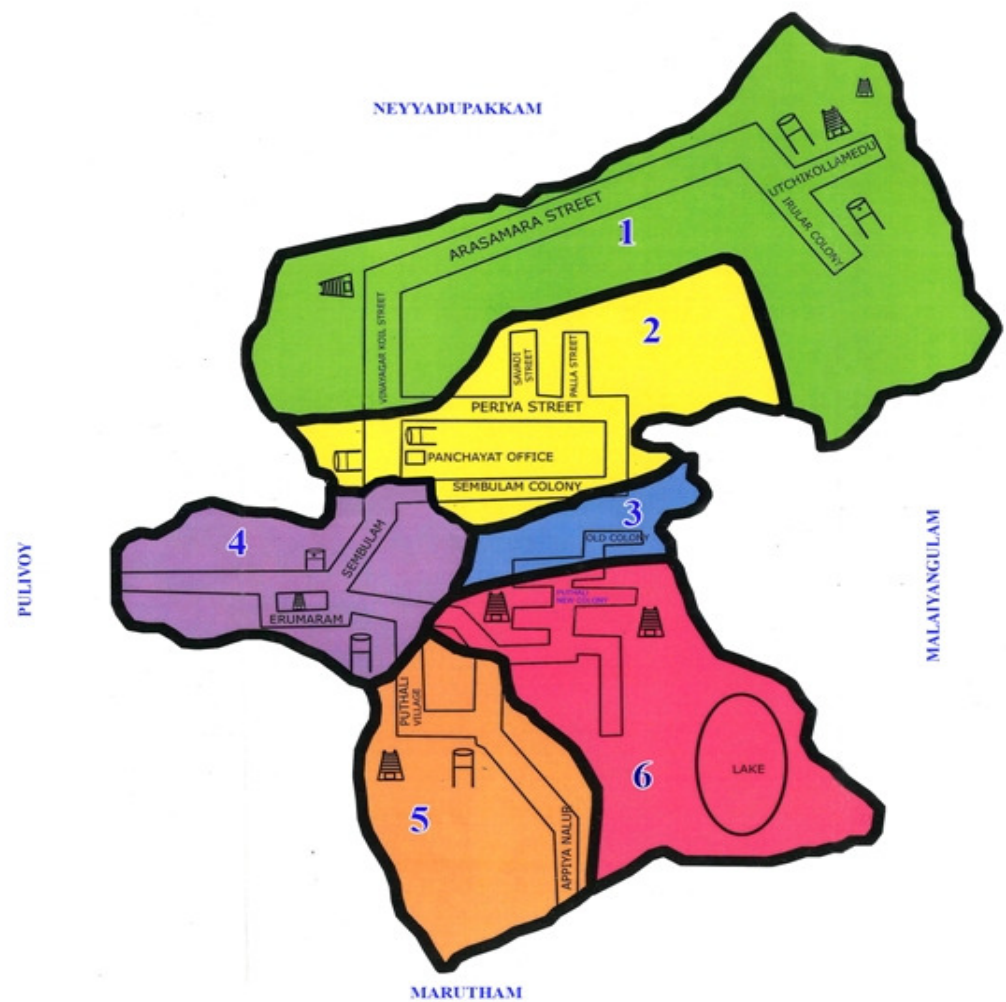

இடம் :
தேதி :

கையொப்பம் :
பெயர் :
பதவி :

இணைப்பு - 4 (அ)

ஊரகம்

(கிராம ஊராட்சி)

காவாம்பயிர் உள்ளாட்சி அமைப்பு

வார்டு மறுவரையறை (Delimitaion) கருத்துருவின் ஒருங்கிணைக்கப்பட்ட தொகுப்பு

மாவட்டத்தின் பெயர் : காஞ்சிபுரம்

ஊராட்சி ஒன்றியத்தின் பெயர் : உத்திரமேரூர்

கிராம ஊராட்சியின் பெயர் : காவாம்பயிர்

வார்டு எண்.	மொத்த மக்கள் தொகை	வார்டின் எல்லைகள்			
		வடக்கு	கிழக்கு	தெற்கு	மேற்கு
1	2	3	4	5	6
1	380	நெய்யடிவாக்கம் ஊராட்சி	மலையாங்குளம் ஊராட்சி	காவாம்பயிர் ஊராட்சி வார்டு எண். 2	புலிவாய் ஊராட்சி
2	376	காவாம்பயிர் ஊராட்சி வார்டு எண். 1	காவாம்பயிர் ஊராட்சி வார்டு எண். 1	காவாம்பயிர் ஊராட்சி வார்டு எண். 3 (ம) 4	புலிவாய் ஊராட்சி
3	344	காவாம்பயிர் ஊராட்சி வார்டு எண். 2	மலையாங்குளம் ஊராட்சி	காவாம்பயிர் ஊராட்சி வார்டு எண். 6	காவாம்பயிர் ஊராட்சி வார்டு எண். 4
4	340	வார்டு எண். 2, புலிவாய் ஊராட்சி	வார்டு எண். 3 , 6	வார்டு எண். 5 மற்றும் மருதம் ஊராட்சி	புலிவாய் ஊராட்சி
5	317	காவாம்பயிர் ஊராட்சி வார்டு எண். 4, 6	காவாம்பயிர் ஊராட்சி வார்டு எண். 6	மருதம் ஊராட்சி	புலிவாய் ஊராட்சி
6	328	காவாம்பயிர் ஊராட்சி வார்டு எண்.3	மலையாங்குளம் ஊராட்சி	மருதம் ஊராட்சி	காவாம்பயிர் ஊராட்சி வார்டு எண்.5