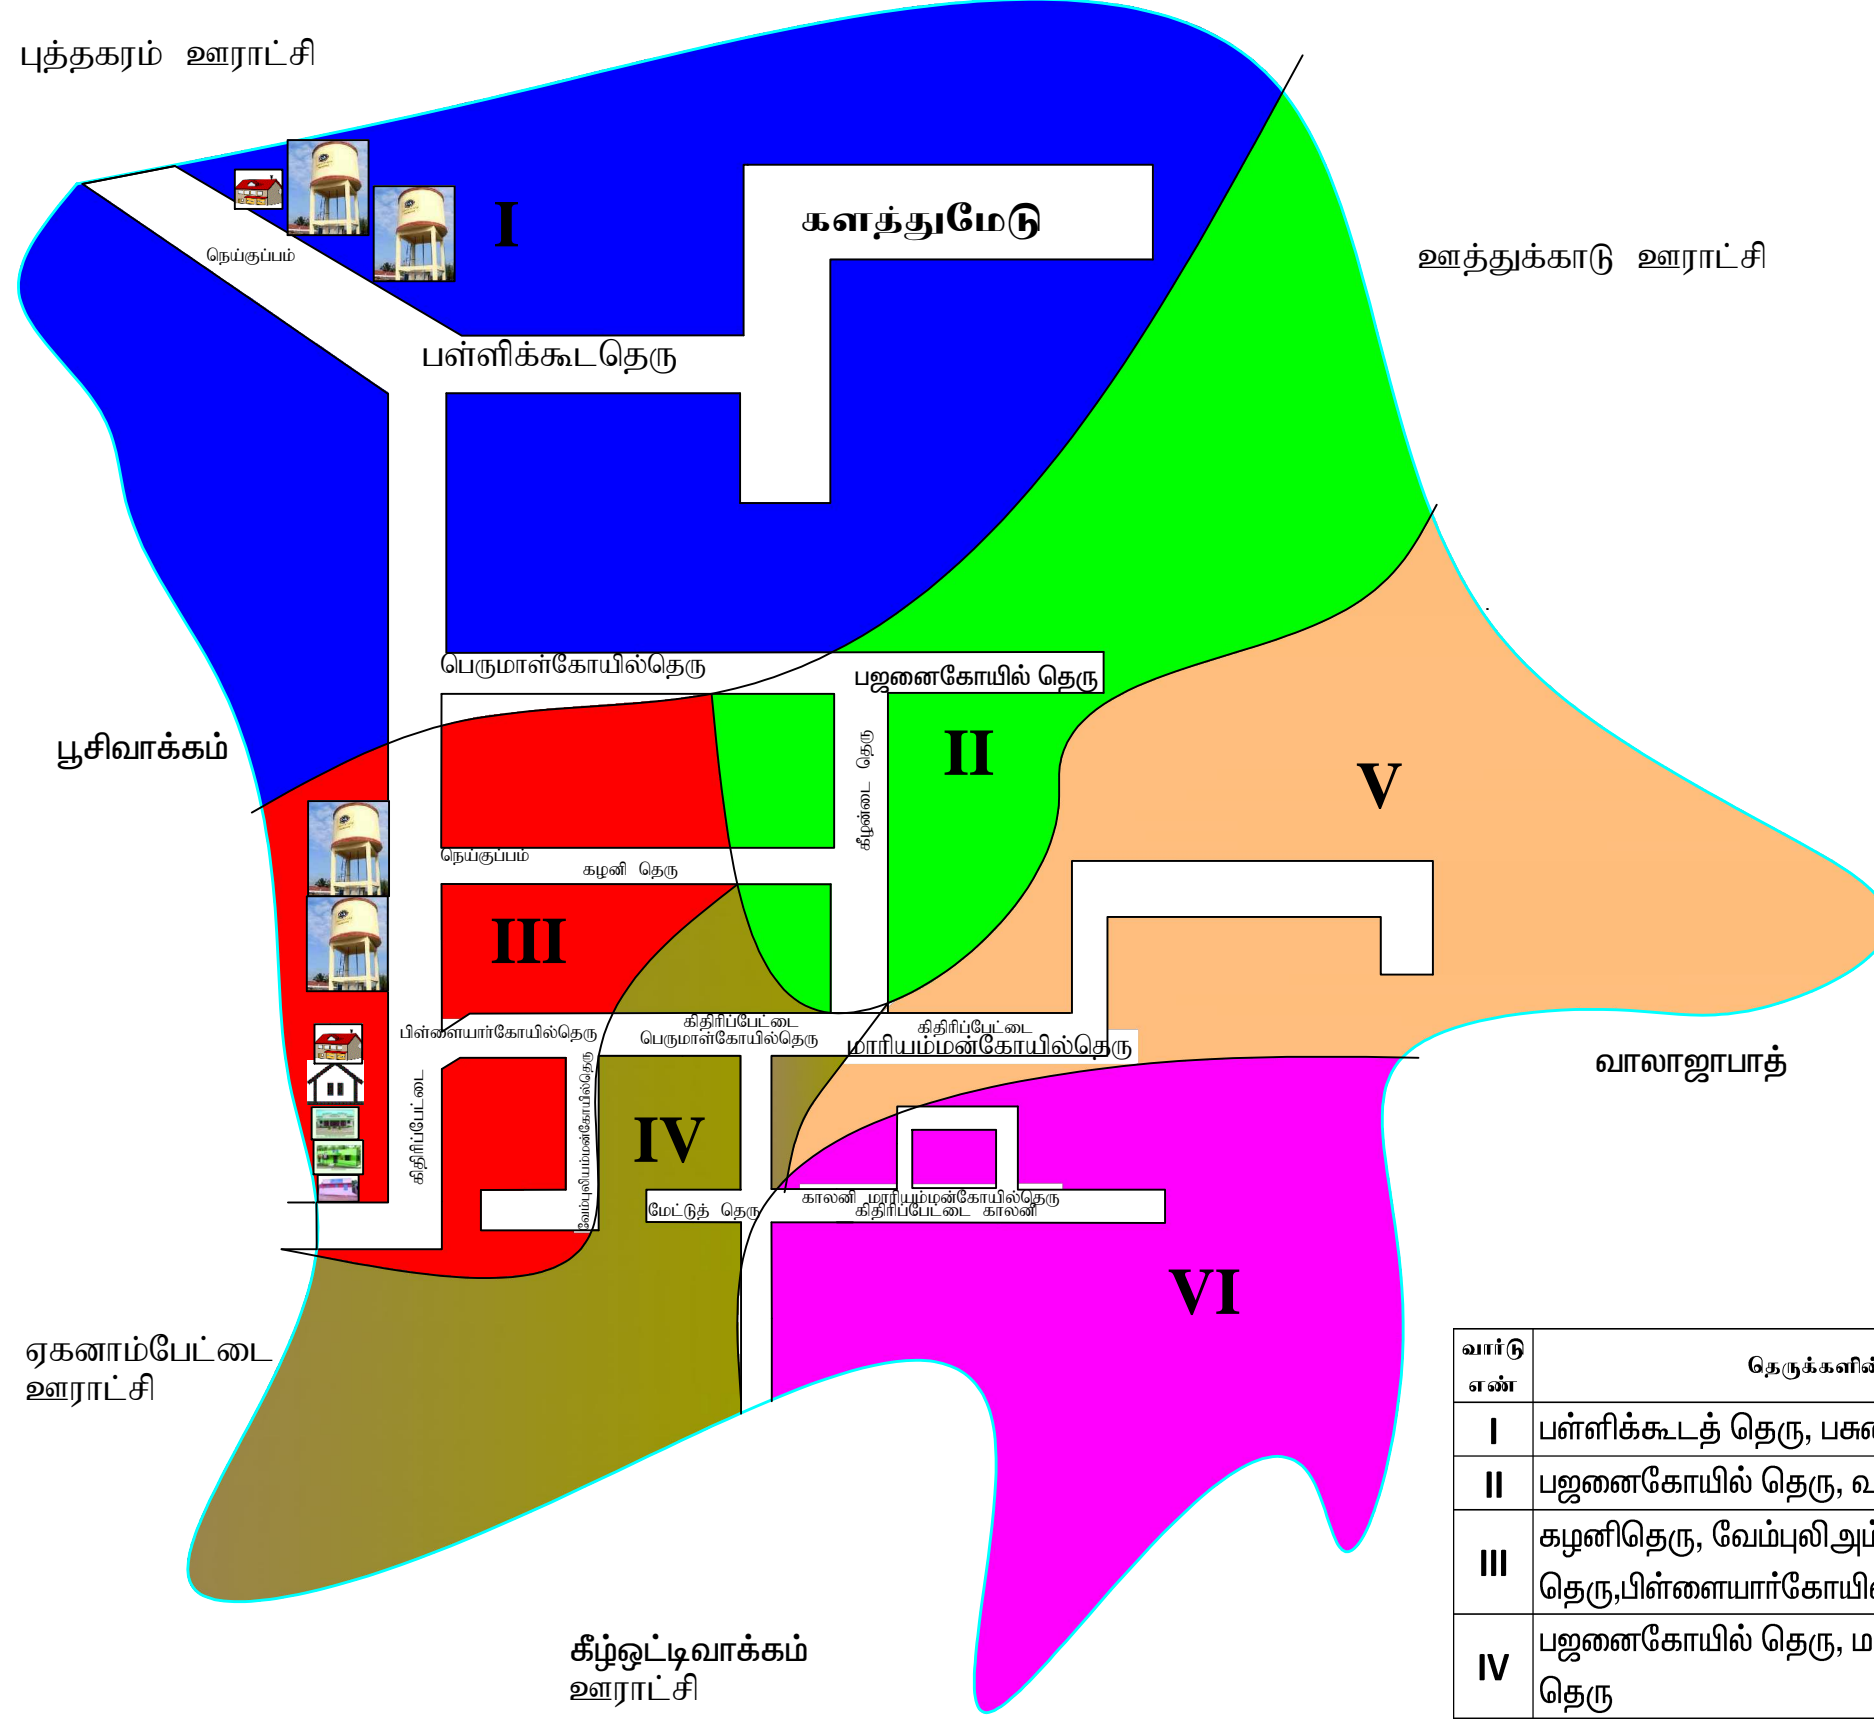

புத்தகரம் ஊராட்சி

ஊத்துக்காடு ஊராட்சி

வாலாஜாபாத்