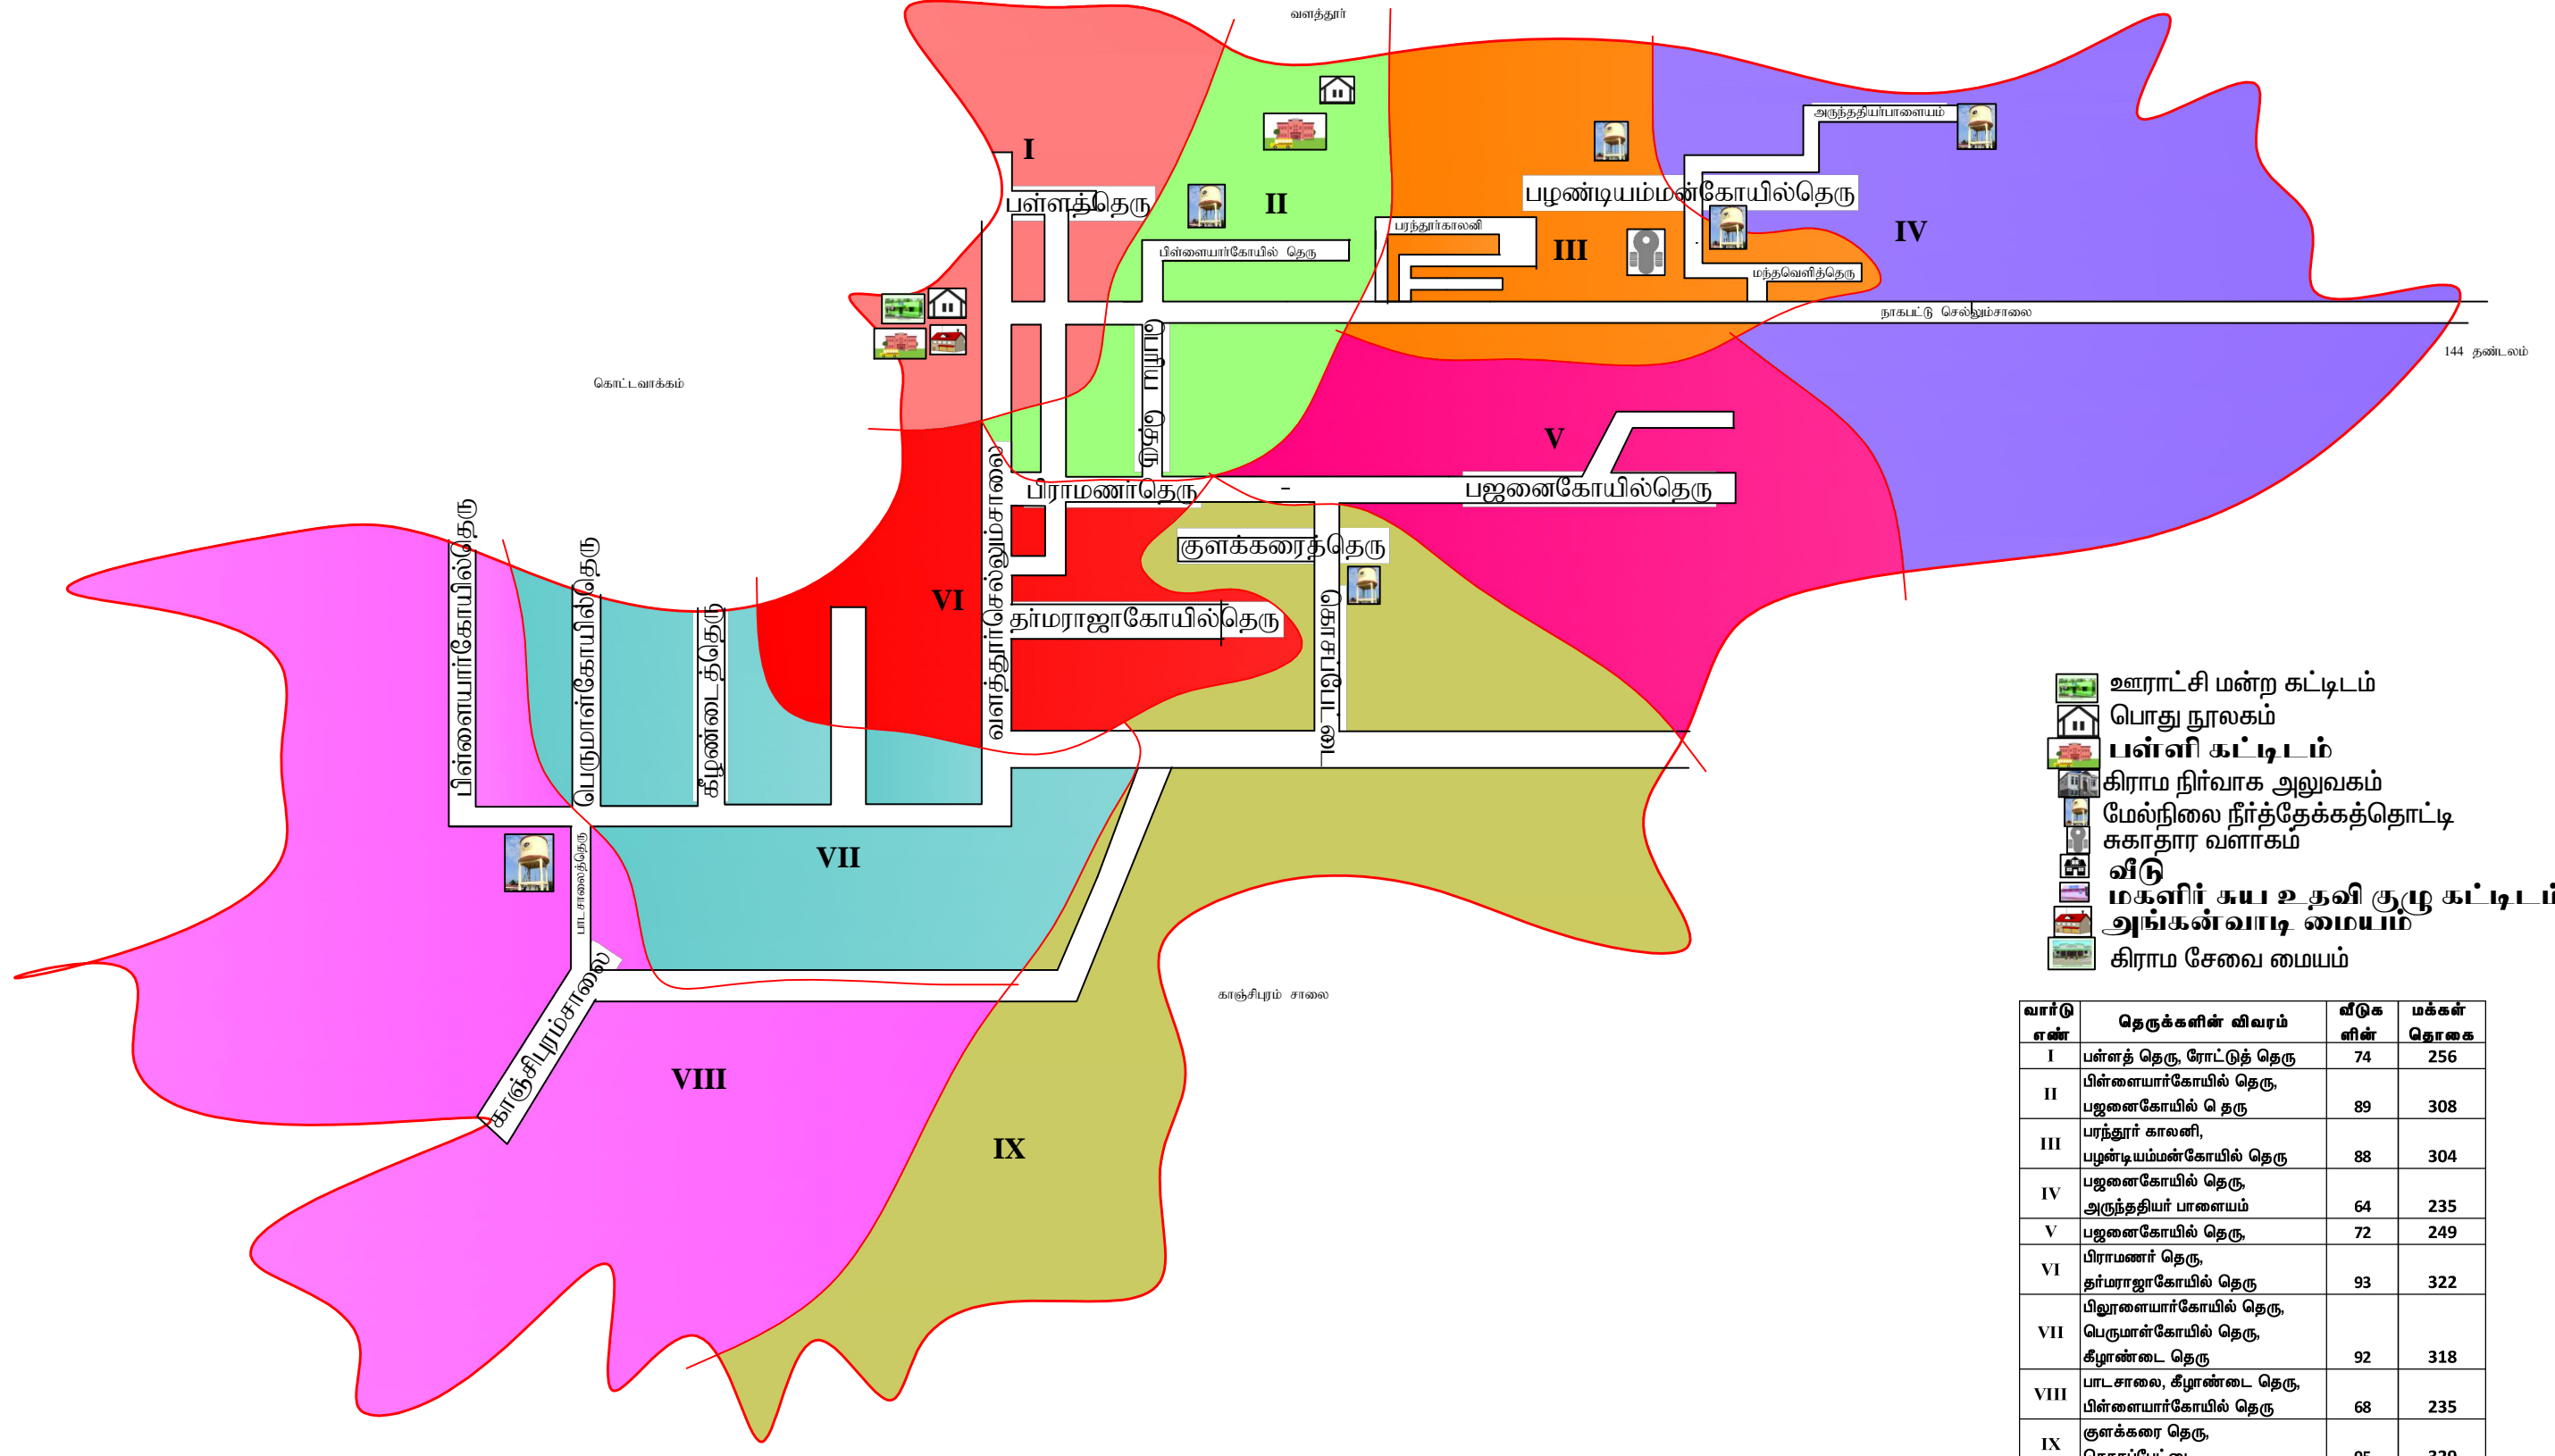

காஞ்சிபுரம் மாவட்டம், வாலாஜாபாத் ஊராட்சி ஒன்றியம் பரந்தூர் ஊராட்சி
2011ம் ஆண்டு மக்கள் தொகை கணக்கெடுப்பின் அடிப்படையில் கிராம
ஊராட்சி வார்டு எல்லை மறுவரையறை வரைபடம்

- ஊராட்சி மன்ற கட்டிடம்
- பொது நூலகம்
- பள்ளி கட்டிடம்
- கிராம நிர்வாக அலுவலகம்
- மேல்நிலை நீர்த்தேக்கத்தொட்டி
- சுகாதார வளாகம்
- விடு
- மகளிர் சுய உதவி குழு கட்டிடம்
- அங்கன்வாடி மையம்
- கிராம சேவை மையம்

வார்டு எண்	தெருக்களின் விவரம்	வீடுகளின் எண்	மக்கள் தொகை
I	பள்ளத் தெரு, ரோட்டுத் தெரு	74	256
II	பிள்ளையர்கோயில் தெரு, பஜனைகோயில் தெரு	89	308
III	பரந்தூர் காலனி, பழண்டியம்மன்கோயில் தெரு	88	304
IV	பஜனைகோயில் தெரு, அருந்ததியர் பாளையம்	64	235
V	பஜனைகோயில் தெரு,	72	249
VI	பிராமணர் தெரு, தர்மராஜாகோயில் தெரு	93	322
VII	பிள்ளையர்கோயில் தெரு, பெருமாள்கோயில் தெரு, கீழாண்டை தெரு	92	318
VIII	பாடசாலை, கீழாண்டை தெரு, பிள்ளையர்கோயில் தெரு	68	235
IX	குளக்கரை தெரு, கொசப்பேட்டை	95	329