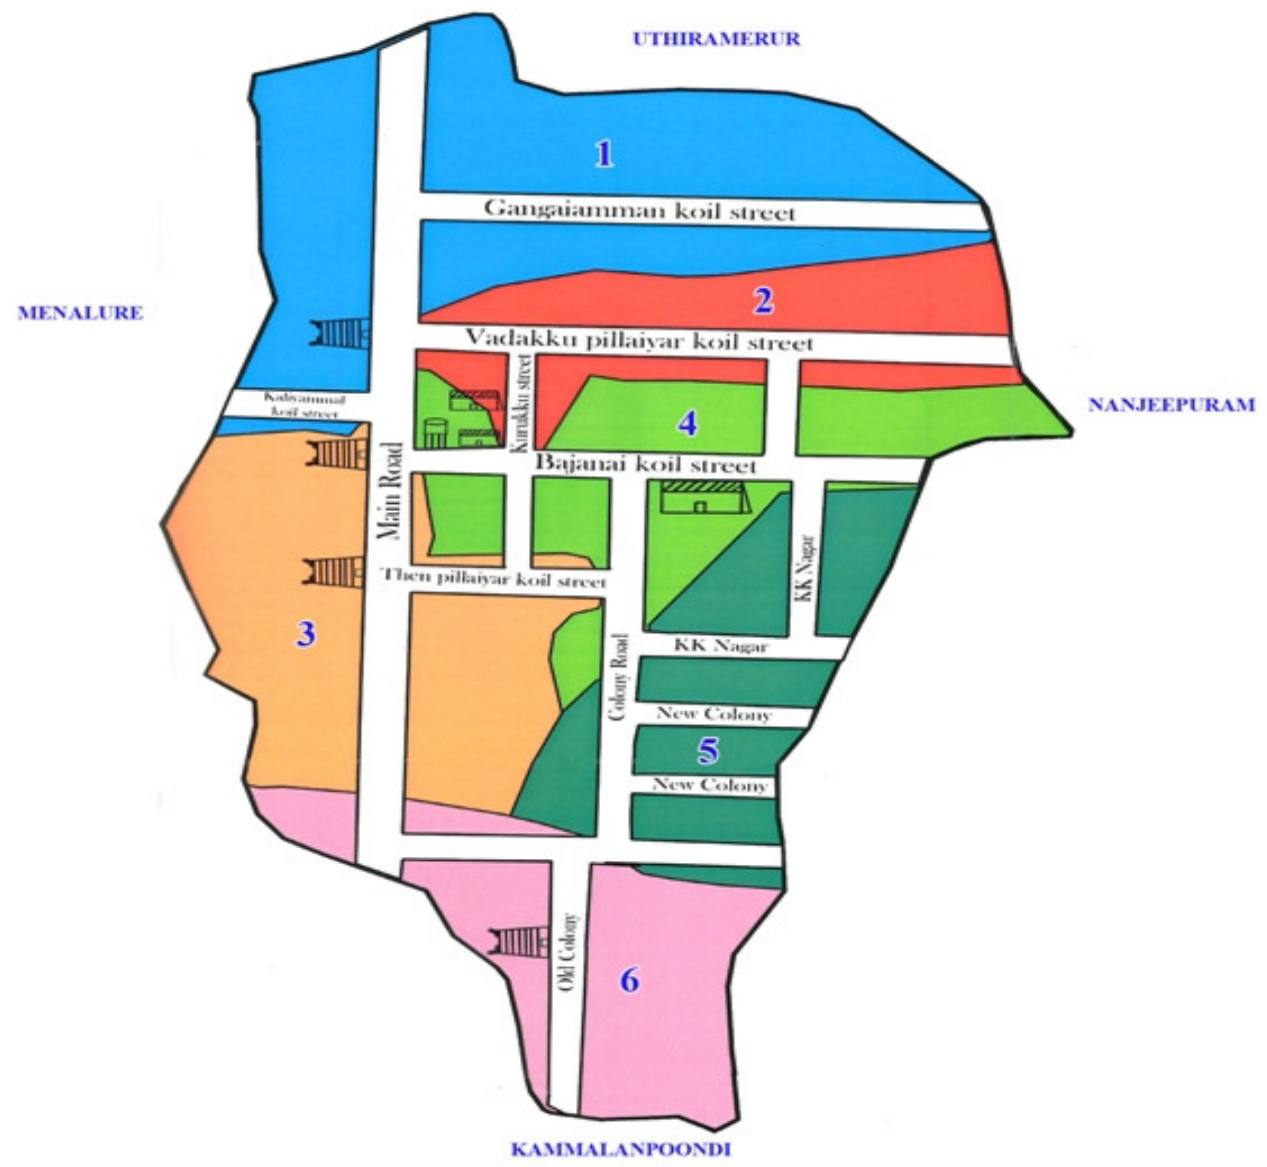

KANCHIPURAM DISTRICT
UTHIRAMERUR PANCHAYAT UNION
KAVANUR PUDHUCHERY VILLAGE PANCHAYAT
PROPOSED WARD

- **ROAD**
- **PANCHAYAT OFFICE**
- **TEMPLE**
- **CHURCH**
- **WATER TANK**

S.NO:	WARD NO:	HAMLET	STREET NAME	TOTAL NO. HOUSE	TOTAL NO. POPULATION
1	1	KAVANUR PUDHUCHERY	GENGAIAMMAN KOVIL ST KALYAMMAN KOVIL ST	54	245
2	2	KAVANUR PUDHUCHERY	NORTH PILLAIYAR KOVIL ST	55	250
3	3	KAVANUR PUDHUCHERY	SOUTH PILLAIYAR KOVIL ST	57	259
4	4	KAVANUR PUDHUCHERY	PAJANAI KOVIL STREET	54	245
5	5	KAVANUR PUDHUCHERY (COLONY)	KK NAGAR PUDHU COLONY	49	223
6	6	KAVANUR PUDHUCHERY (COLONY)	ADHI DRAVIDAR STREET	50	227
			TOTAL	319	1449