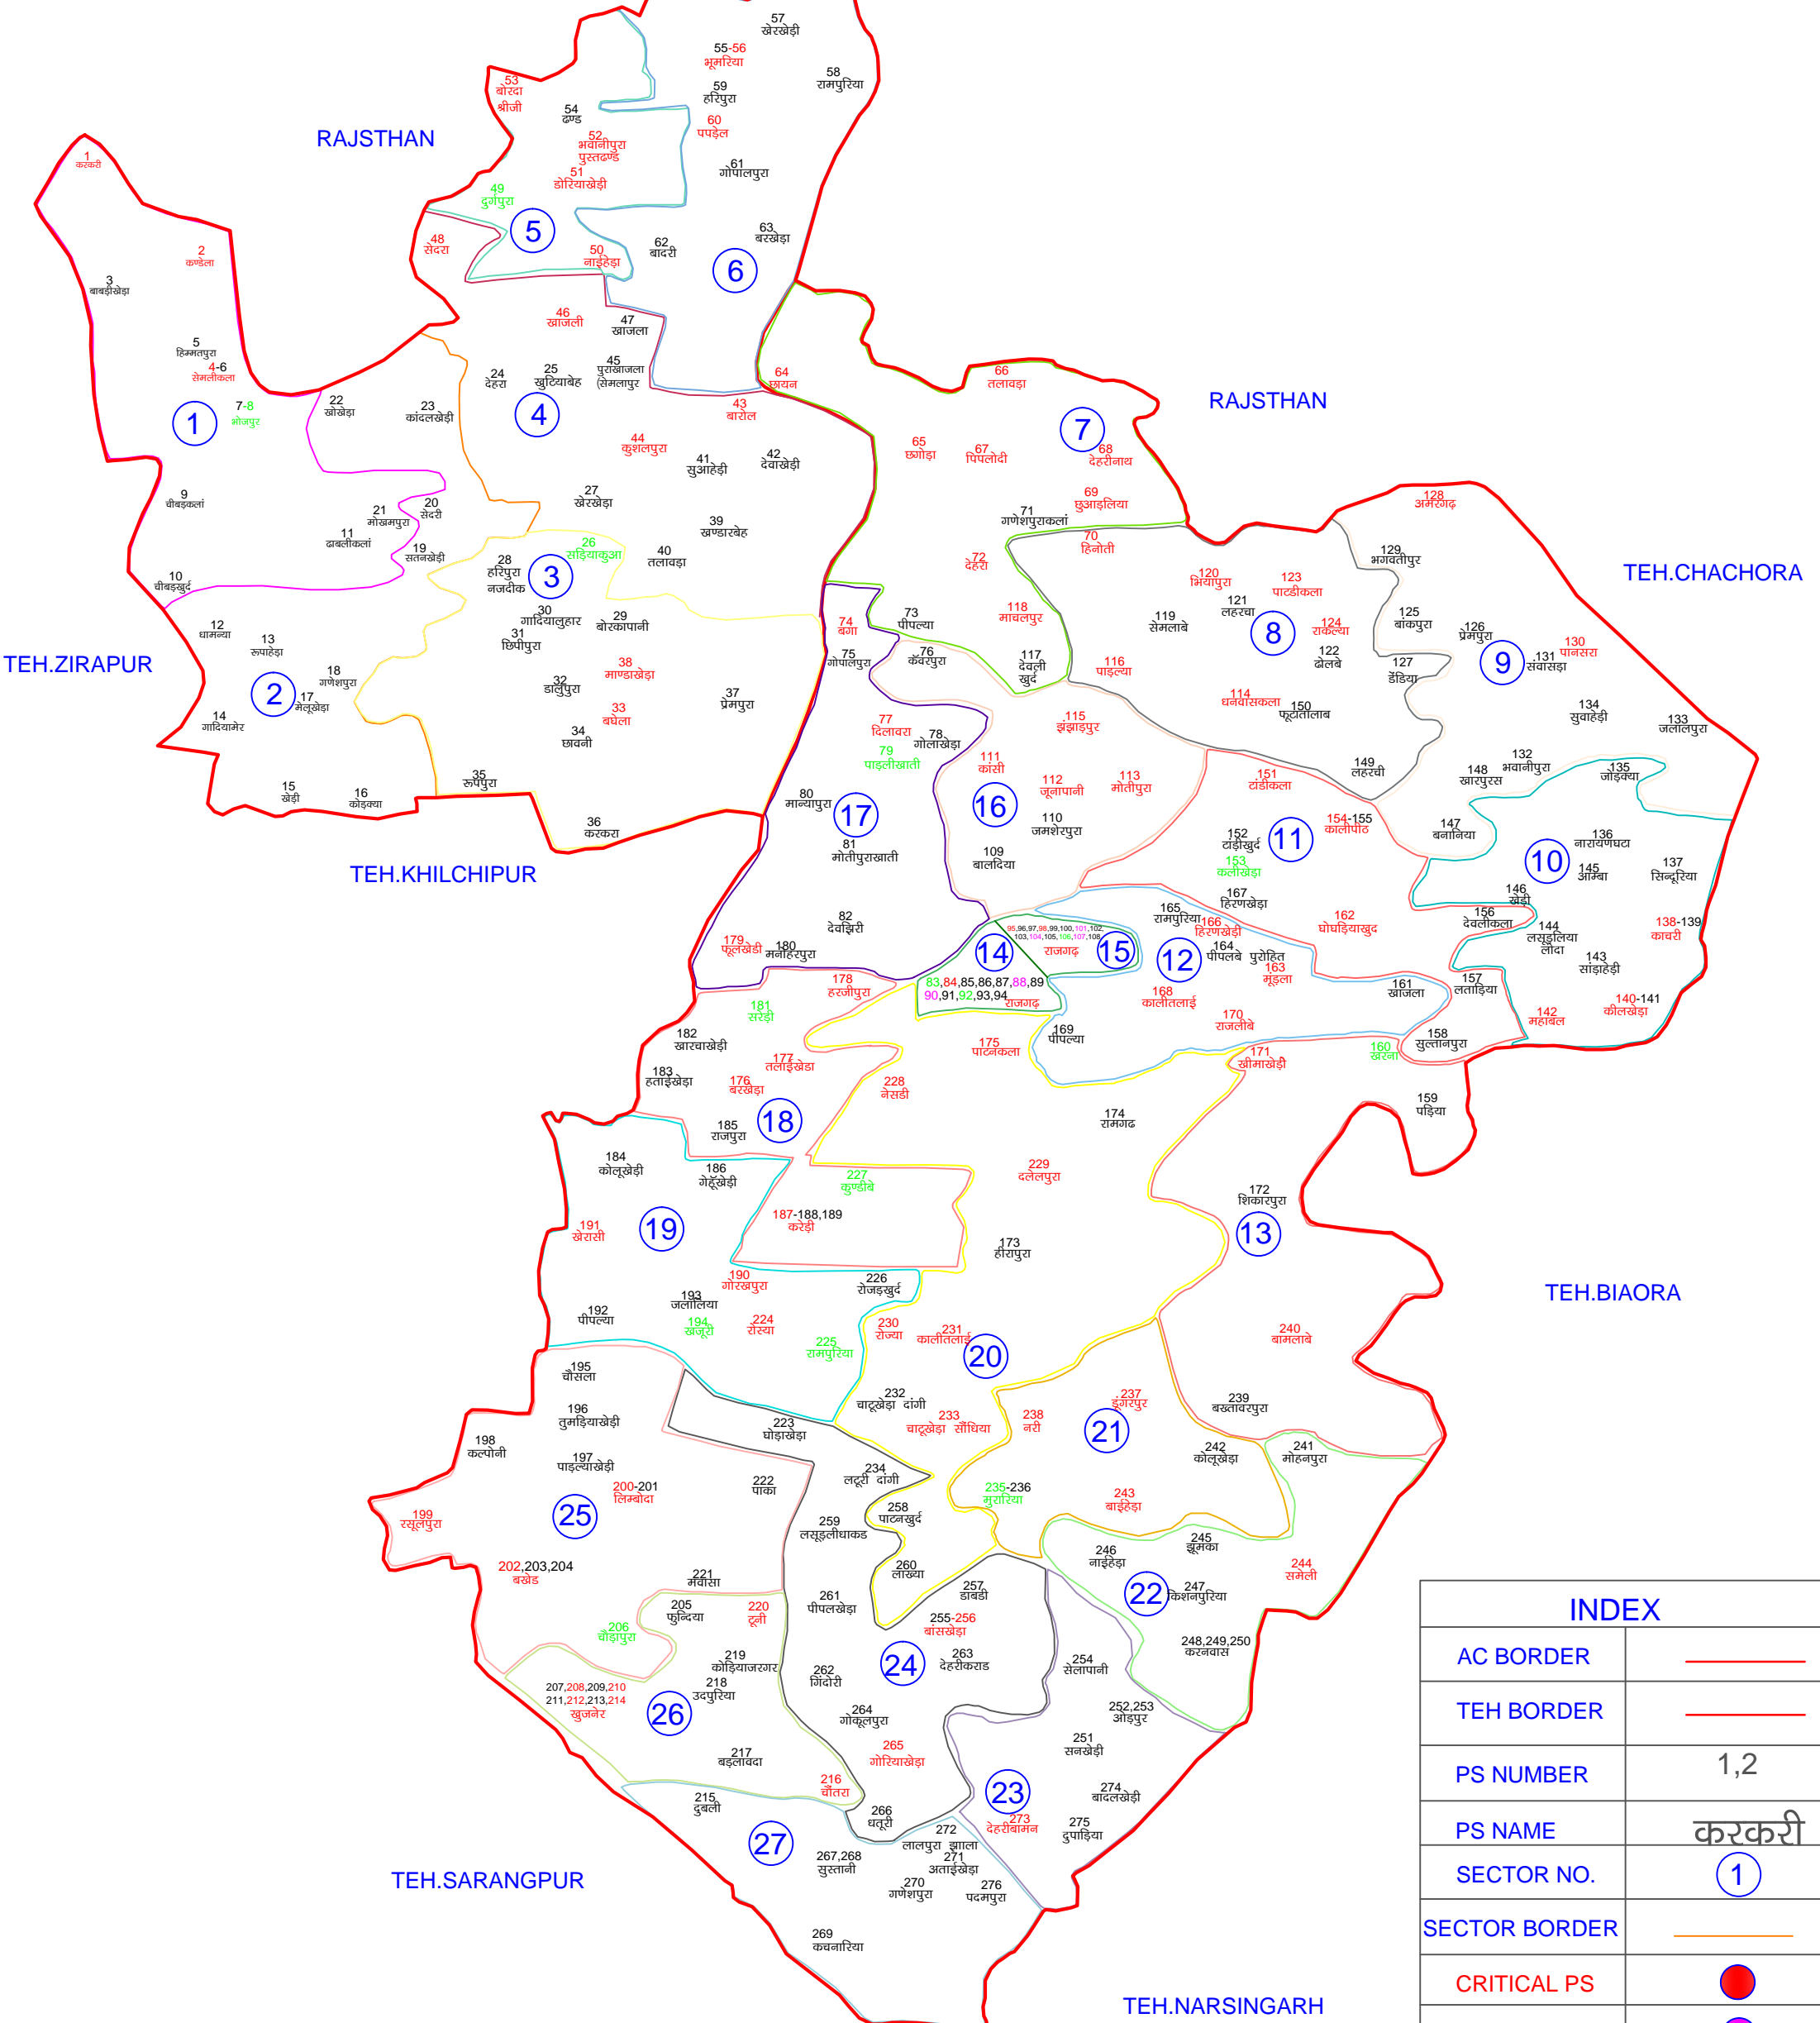

162 RAJGARH PS, SECTOR MAP

INDEX	
AC BORDER	—
TEH BORDER	—
PS NUMBER	1,2
PS NAME	करकरी
SECTOR NO.	①
SECTOR BORDER	—
CRITICAL PS	●
PINK PS	●
MODEL PS	●