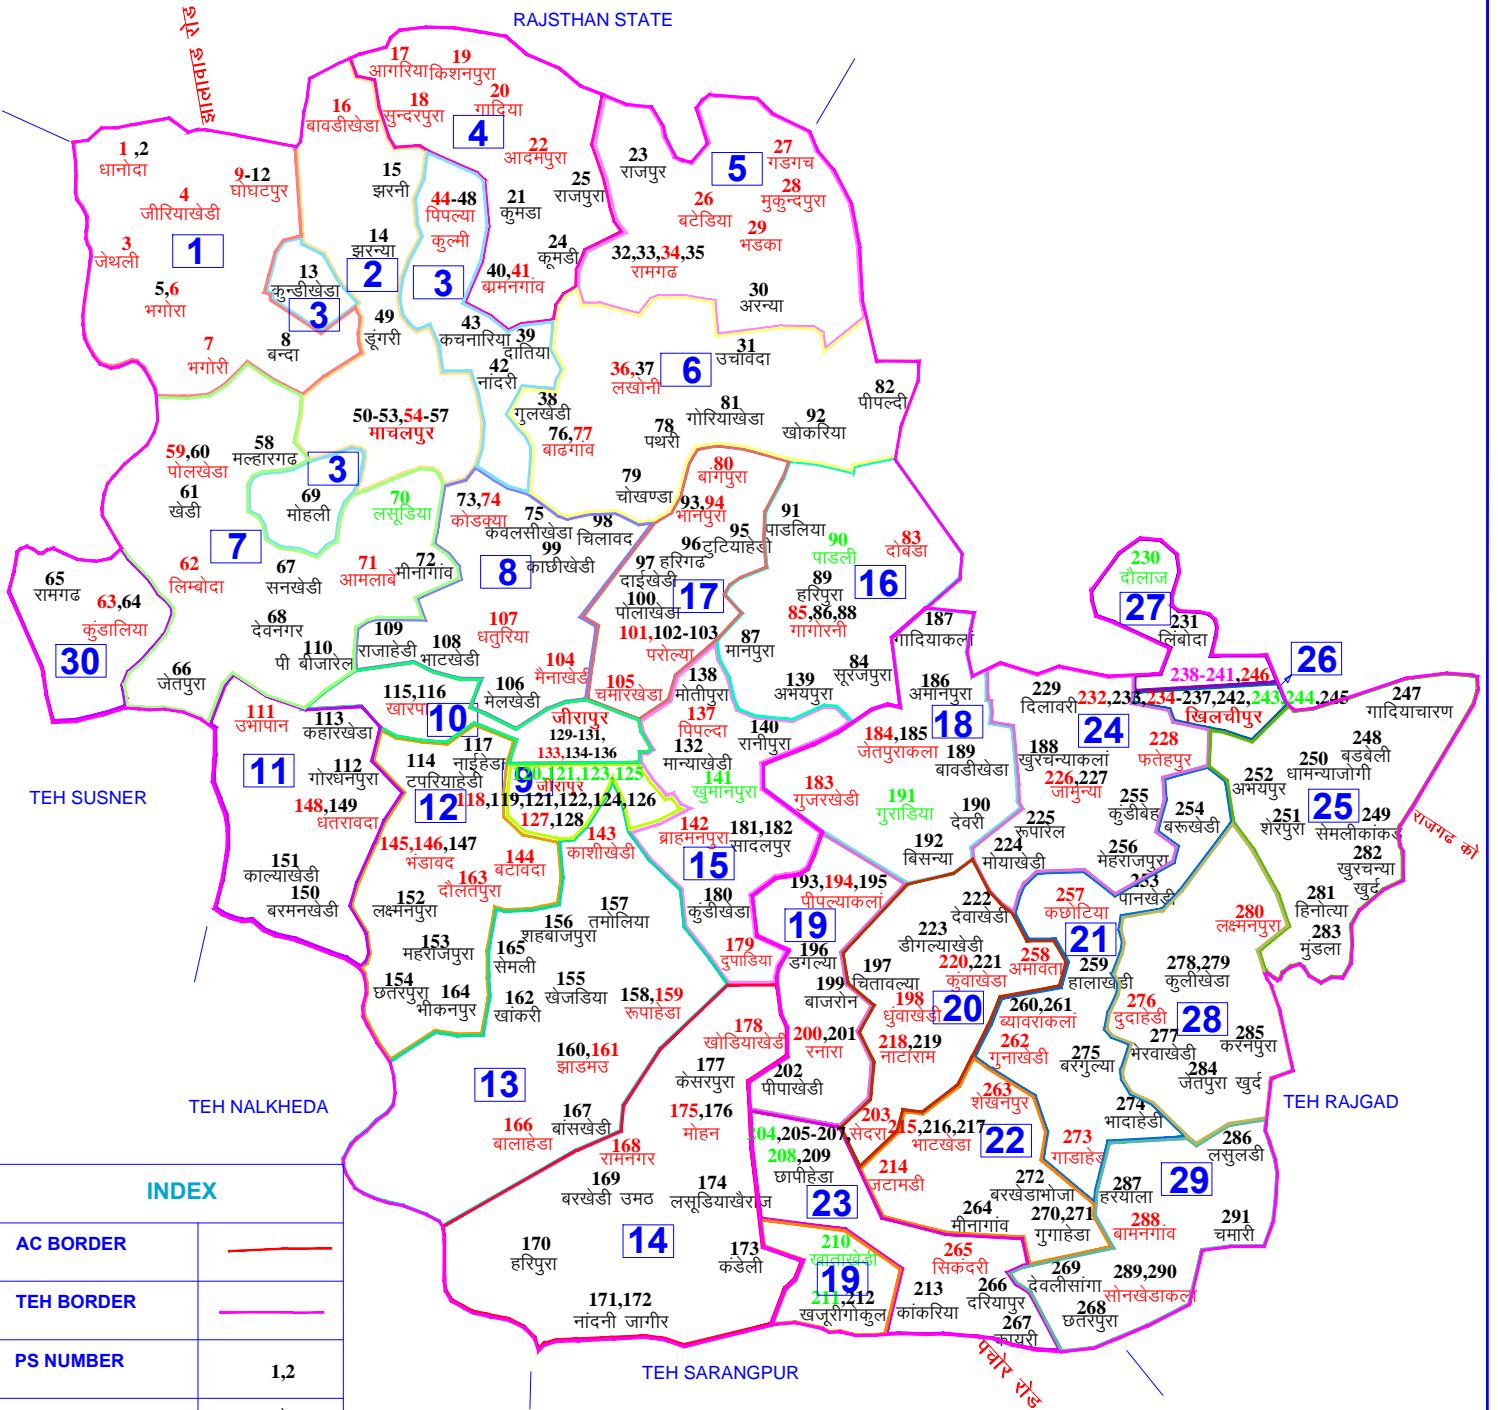

163 KHILCHIPUR PS, SECTOR MAP

RAJSTHAN STATE

INDEX

AC BORDER	
TEH BORDER	
PS NUMBER	1,2
PS NAME	धानोदा
SECTOR NO.	1
SECTOR BORDER	
CRITICAL PS	
PINK PS	
MODEL PS	