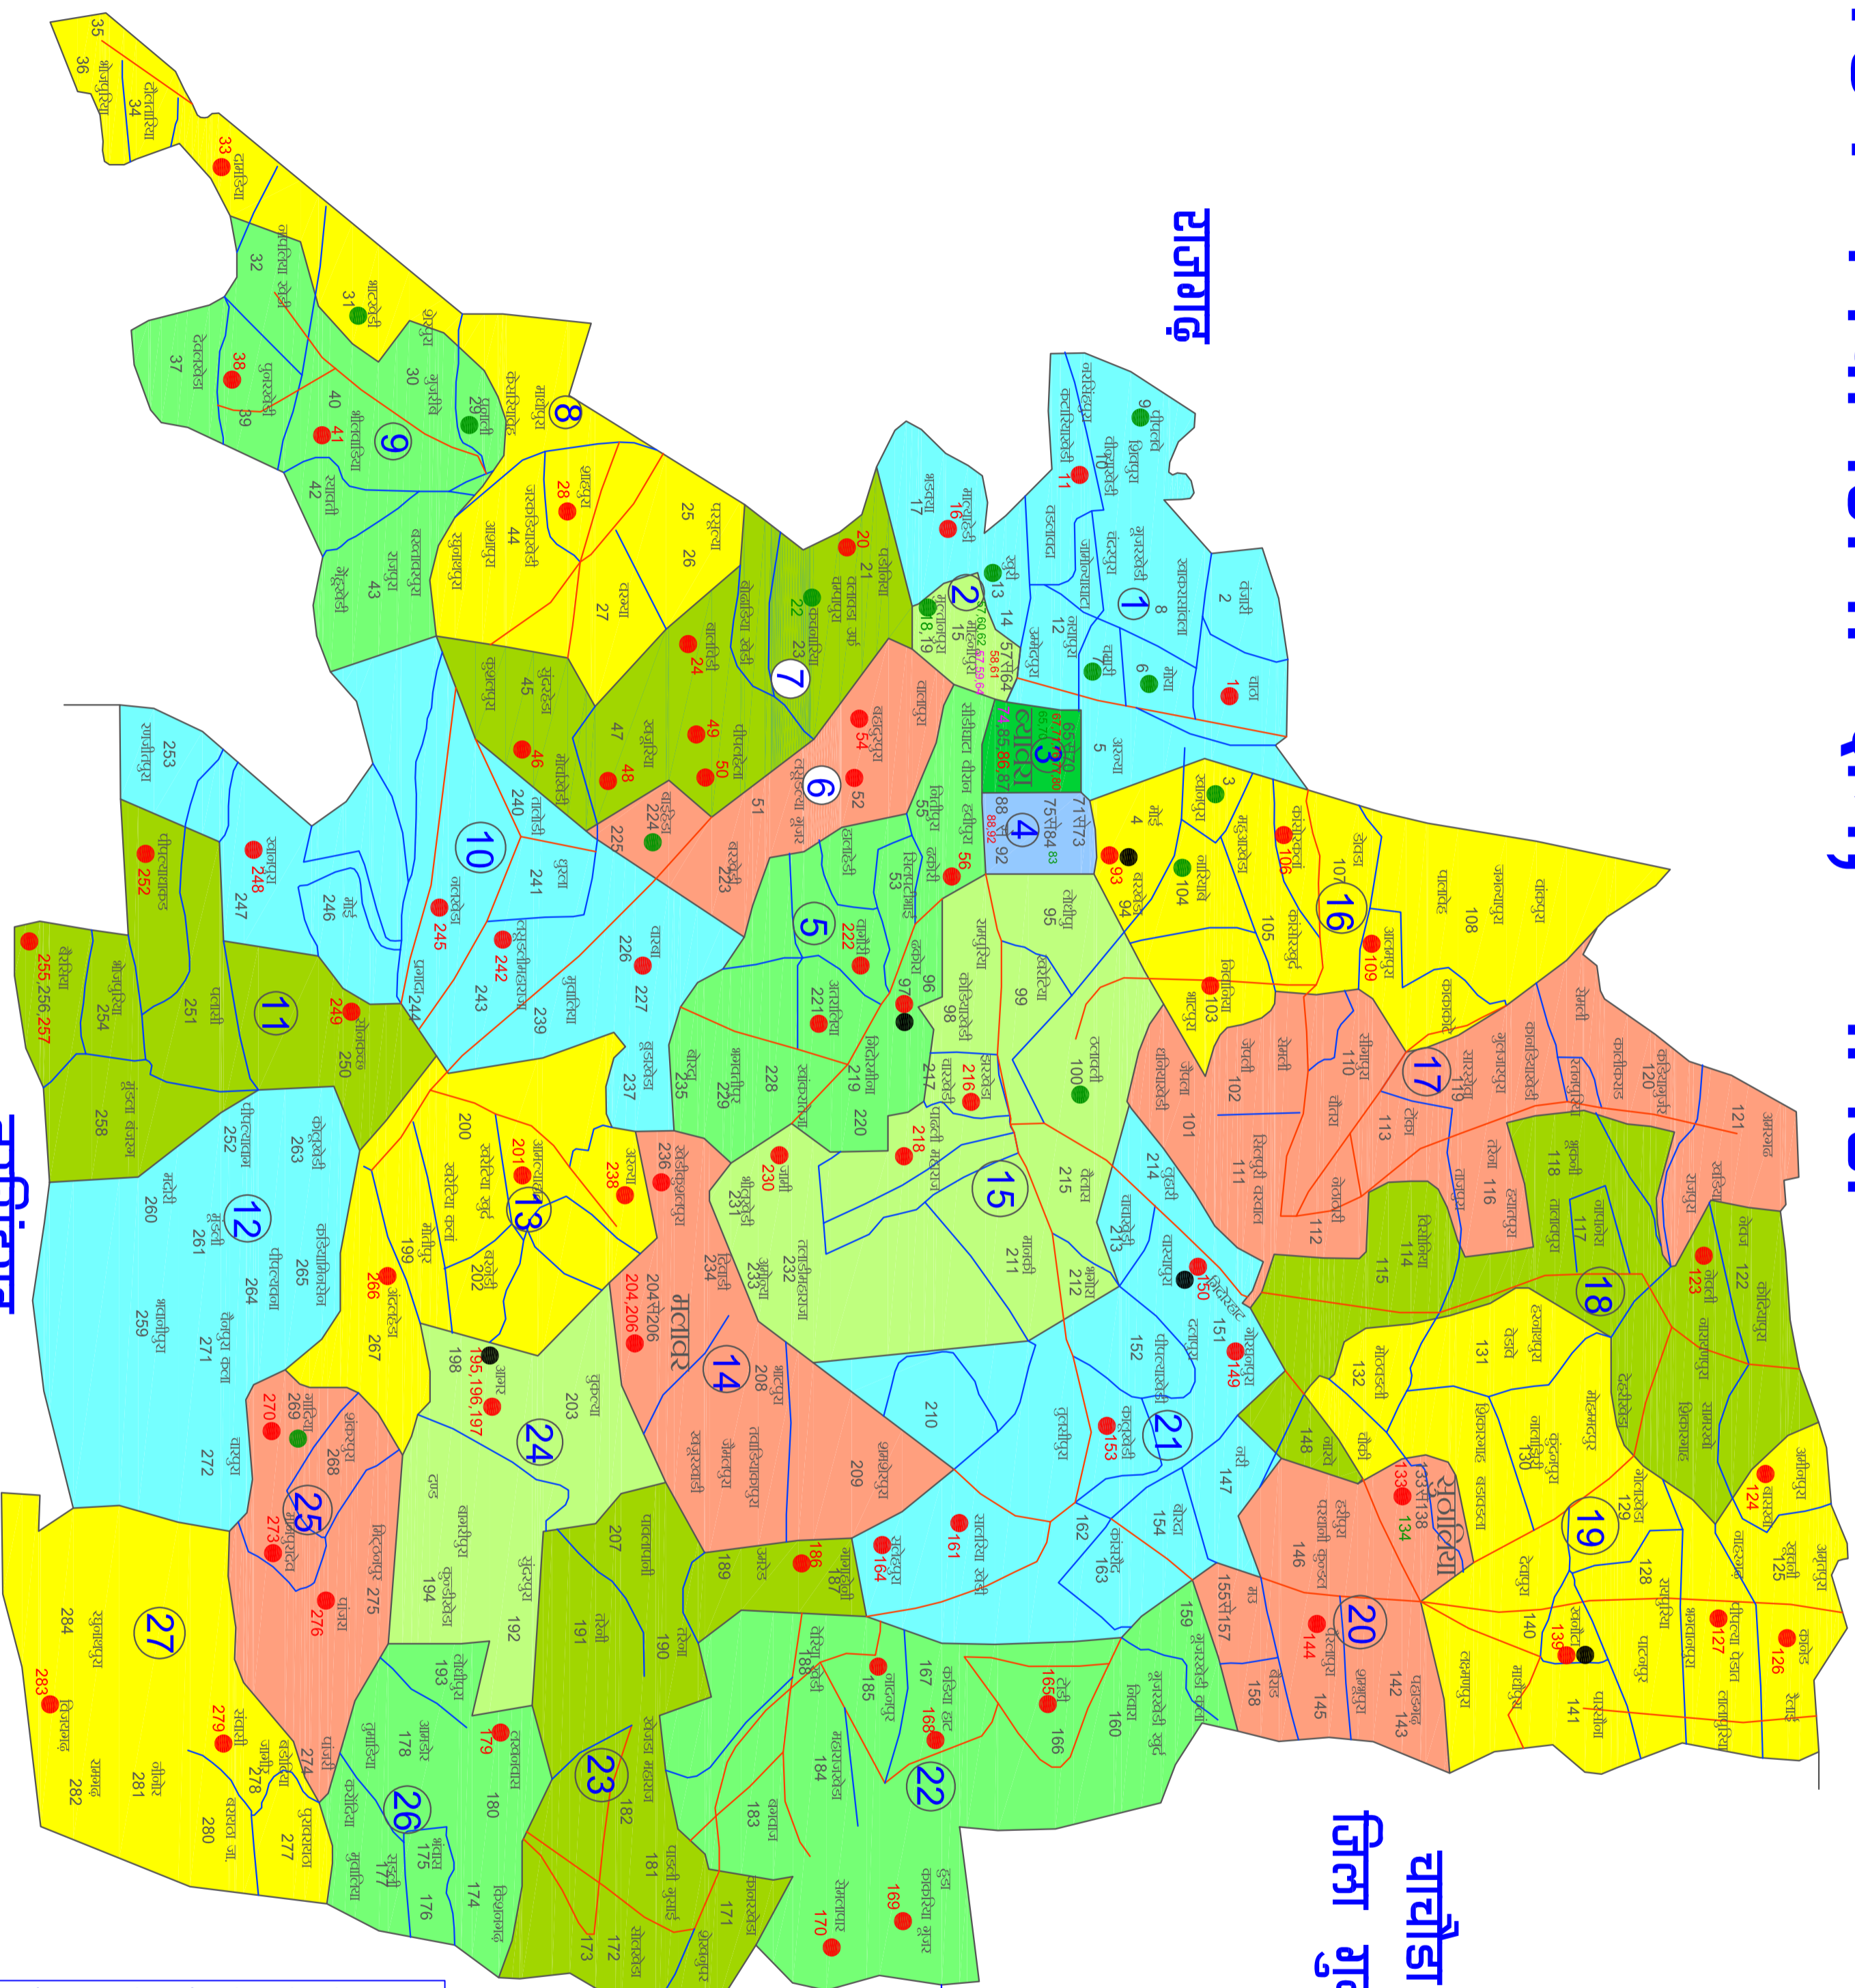

# 161-विधानसभा क्षेत्र, ब्यावर

चण्डीडा  
जिला गुणा

भोपाल

संकेत सूची	284
●	कुल मतदान केंद्र
●	कुल सेक्टर संख्या
●	पिक मतदान केंद्र
●	वरनेबल मतदान केंद्र
●	क्रिटिकल मतदान केंद्र
●	आदर्श मतदान केंद्र
●	सेक्टर बाउंड्री लाइन