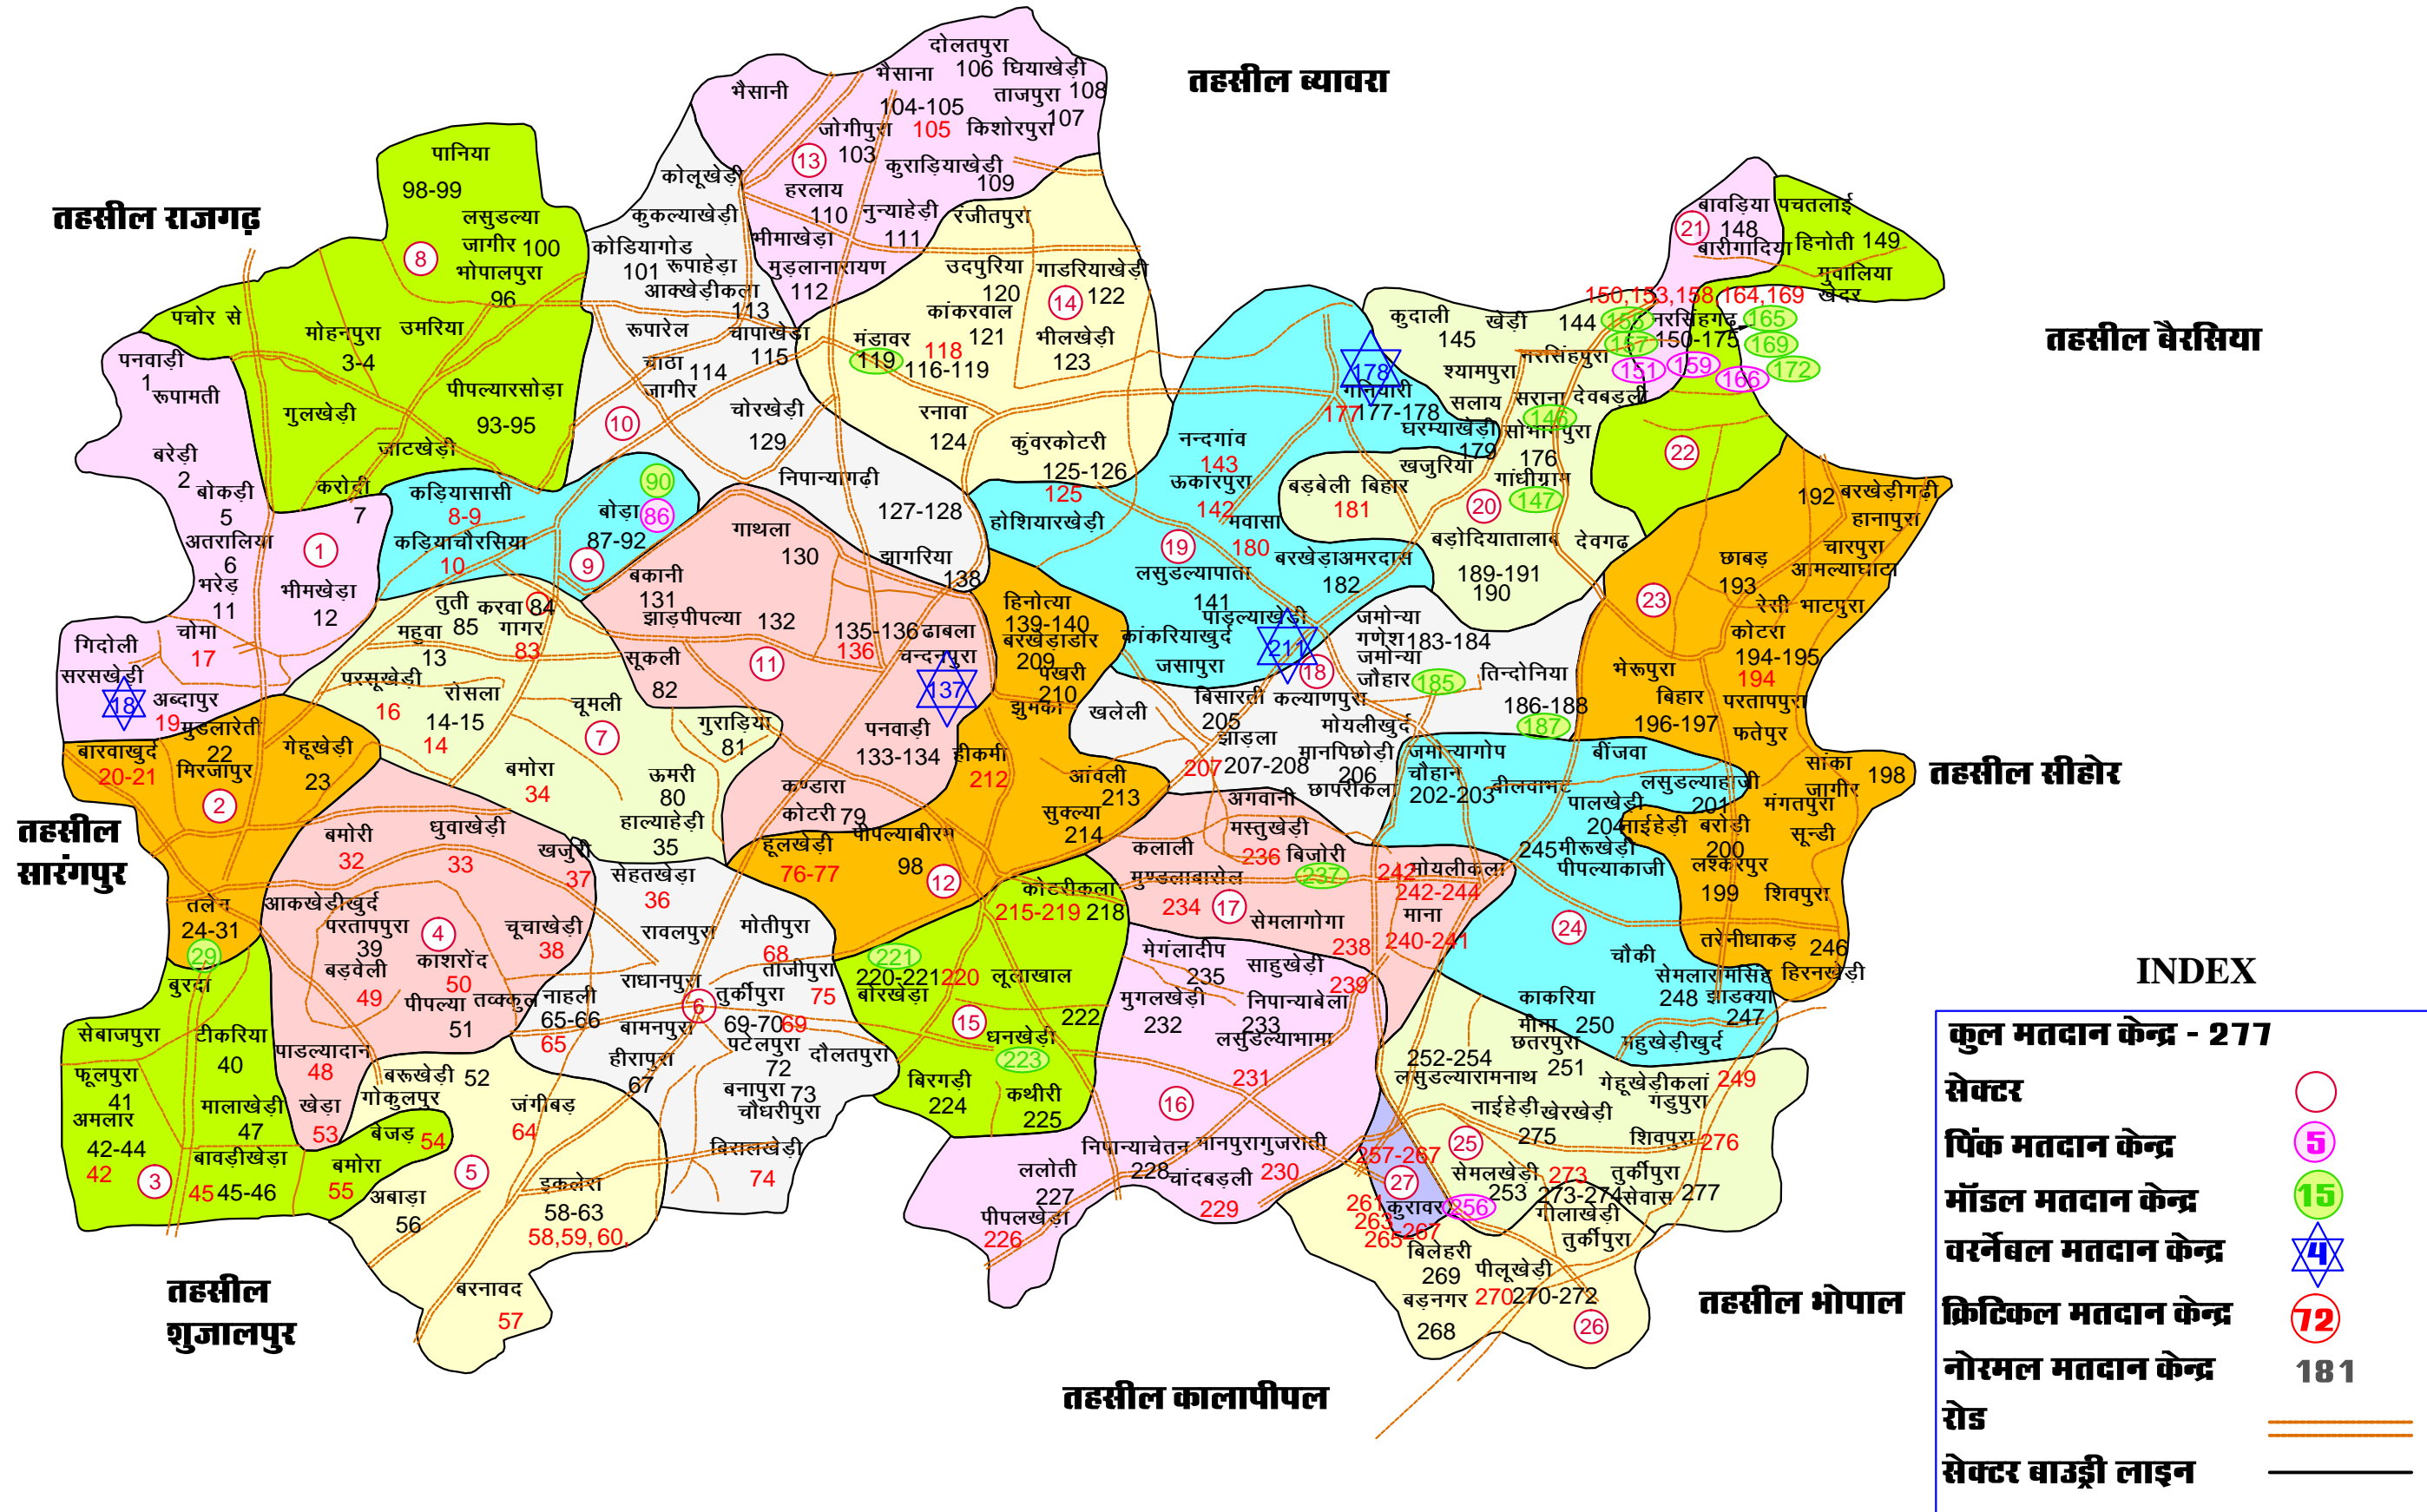

# विधानसभा क्षेत्र - 160 नरसिंहगढ़

## सेक्टर नक्शा

### INDEX

कुल मतदान केन्द्र - 277	
सेक्टर	○
पिंक मतदान केन्द्र	⑤
मॉडल मतदान केन्द्र	⑮
वरनेबल मतदान केन्द्र	④
क्रिटिकल मतदान केन्द्र	⑦②
नोरमल मतदान केन्द्र	181
रोड	══
सेक्टर बाउंड्री लाइन	—